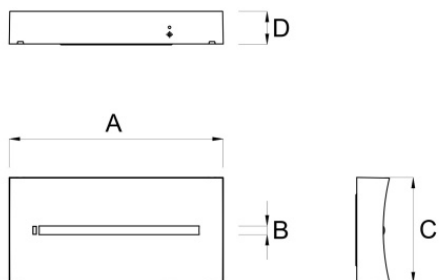

ARYA

Codice articolo **AR3106**

Codice descrittivo **AR24F20ANRT-SEN-CP**

A=240mm B=10mm C=118mm D= 37mm

Descrizione apparecchio

- ARYA NERO 1/1,5/2/3H SE/SA IP20 SMART PLUS

Caratteristiche tecniche

- Funzione: Smart Plus (autonomo con autodiagnosi, connettività Wi-Fi, sensori integrati e contatto pulito)
- Autonomia: 1h/1,5h/2h/3h selezionabile
- Tipo: SE/SA (Solo Emergenza / Sempre Acceso)
- Funzionamento in SA interrompibile tramite interruttore
- Flusso luminoso minimo in emergenza (EN 60598-2-22): 600/600/600/400lm (1/1,5/2/3h)
- Flusso luminoso con rete: 600lm
- Batteria: Li-FePO4 3,2V 3Ah
- Tipo batteria: Litio ferro fosfato
- Tempo di ricarica batteria: 12h
- Battery status: segnalazione eventuale batteria non collegata
- Alimentazione: 230Vac
- Potenza assorbita con batteria carica: 4,8W
- Classe di isolamento: II
- Grado di protezione: IP20
- Temperatura di funzionamento: da 0°C a +40°C
- Colore: Nero
- Conforme alle normative europee: EN 60598-1, EN 60598-2-22, EN 61347-1, EN 61347-2-7, EN 61347-2-13, EN 62031, EN 62384
- Rischio fotobiologico esente secondo EN 62471
- Conforme a RoHS2 2011/65/UE
- Glow wire 850 °C
- Installazione: parete, soffitto, bandiera*, binario elettrificato*, blindo luce*, inclinazione a 45 gradi* (* con accessorio)
- Garanzia 5 anni