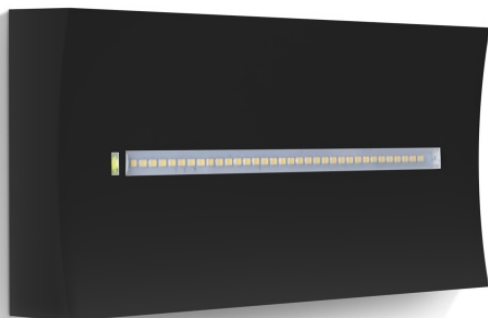

ARYA

Codice articolo **AR3106**

Codice descrittivo **AR24F20ANRT-SEN-CP**

A=240mm B=10mm C=118mm D= 37mm

Descrizione apparecchio

- ARYA NERO 1/1,5/2/3H SE/SA IP20 SMART PLUS

Caratteristiche tecniche

- Funzione: Smart Plus (autonomo con autodiagnosi, connettività Wi-Fi, sensori integrati e contatto pulito)
- Autonomia: 1h/1,5h/2h/3h selezionabile
- Tipo: SE/SA (Solo Emergenza / Sempre Acceso)
- Funzionamento in SA interrompibile tramite interruttore
- Flusso luminoso minimo in emergenza (EN 60598-2-22): 600/600/600/400lm (1/1,5/2/3h)
- Flusso luminoso con rete: 600lm
- Batteria: Li-FePO4 3,2V 3Ah
- Tipo batteria: Litio ferro fosfato
- Tempo di ricarica batteria: 12h
- Battery status: segnalazione eventuale batteria non collegata
- Alimentazione: 230Vac
- Potenza assorbita con batteria carica: 4,8W
- Classe di isolamento: II
- Grado di protezione: IP20
- Temperatura di funzionamento: da 0°C a +40°C
- Colore: Nero
- Conforme alle normative europee: EN 60598-1, EN 60598-2-22, EN 61347-1, EN 61347-2-7, EN 61347-2-13, EN 62031, EN 62384
- Rischio fotobiologico esente secondo EN 62471
- Conforme a RoHS2 2011/65/UE
- Glow wire 850 °C
- Installazione: parete, soffitto, bandiera*, binario elettrificato*, blindo luce*, inclinazione a 45 gradi* (* con accessorio)
- Garanzia 5 anni

Caratteristiche sorgente luminosa

- Tipo: LED
- Fonte luminosa: 34 LED
- Temperatura colore: 6000K

Caratteristiche aggiuntive

- Apparecchio connesso al Cloud Linergy
- App Spy Manager: gestione fino a 50 apparecchi per singolo SSID; test funzionali e di autonomia; on/off e rest mode; monitoraggio costante dello stato di salute degli apparecchi
- Sensori ambientali: temperatura, umidità, qualità aria e luminosità
- App Arya: monitoraggio/gestione dei parametri ambientali, notifiche push per gestione soglie ed avvisi dei sensori ambientali
- Contatto pulito per attivazione/disattivazione di altri dispositivi