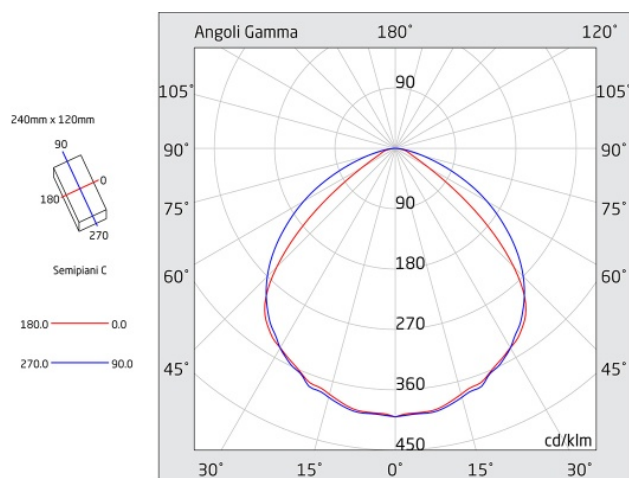

ARYA

Codice articolo **AR3105**

Codice descrittivo **AR11F20ANRT-SEN-CP**

A=240mm B=10mm C=118mm D= 37mm

Descrizione apparecchio

- ARYA NERO 1/1,5/2/3H SE/SA IP20 SMART PLUS

Caratteristiche tecniche

- Funzione: Smart Plus (autonomo con autodiagnosi, connettività Wi-Fi, sensori integrati e contatto pulito)
- Autonomia: 1h/1,5h/2h/3h selezionabile
- Tipo: SE/SA (Solo Emergenza / Sempre Acceso)
- Funzionamento in SA interrompibile tramite interruttore
- Flusso luminoso minimo in emergenza (EN 60598-2-22): 400/400/400/265lm (1/1,5/2/3h)
- Flusso luminoso con rete: 400lm
- Batteria: Li-FePO4 3,2V 3Ah
- Tipo batteria: Litio ferro fosfato
- Tempo di ricarica batteria: 12h
- Battery status: segnalazione eventuale batteria non collegata
- Alimentazione: 230Vac
- Potenza assorbita con batteria carica: 3,7W
- Classe di isolamento: II
- Grado di protezione: IP20
- Temperatura di funzionamento: da 0°C a +40°C
- Colore: Nero
- Conforme alle normative europee: EN 60598-1, EN 60598-2-22, EN 61347-1, EN 61347-2-7, EN 61347-2-13, EN 62031, EN 62384
- Rischio fotobiologico esente secondo EN 62471
- Conforme a RoHS2 2011/65/UE
- Glow wire 850 °C
- Installazione: parete, soffitto, bandiera*, binario elettrificato*, blindo luce*, inclinazione a 45 gradi* (* con accessorio)
- Garanzia 5 anni

Caratteristiche sorgente luminosa

- Tipo: LED
- Fonte luminosa: 34 LED
- Temperatura colore: 6000K

Caratteristiche aggiuntive

- Apparecchio connesso al Cloud Linergy
- App Spy Manager: gestione fino a 50 apparecchi per singolo SSID; test funzionali e di autonomia; on/off e rest mode; monitoraggio costante dello stato di salute degli apparecchi
- Sensori ambientali: temperatura, umidità, qualità aria e luminosità
- App Arya: monitoraggio/gestione dei parametri ambientali, notifiche push per gestione soglie ed avvisi dei sensori ambientali
- Contatto pulito per attivazione/disattivazione di altri dispositivi