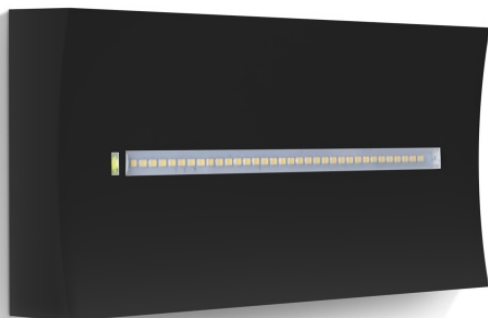

ARYA

Codice articolo **AR3105**

Codice descrittivo **AR11F20ANRT-SEN-CP**

A=240mm B=10mm C=118mm D= 37mm

Descrizione apparecchio

- ARYA NERO 1/1,5/2/3H SE/SA IP20 SMART PLUS

Caratteristiche tecniche

- Funzione: Smart Plus (autonomo con autodiagnosi, connettività Wi-Fi, sensori integrati e contatto pulito)
- Autonomia: 1h/1,5h/2h/3h selezionabile
- Tipo: SE/SA (Solo Emergenza / Sempre Acceso)
- Funzionamento in SA interrompibile tramite interruttore
- Flusso luminoso minimo in emergenza (EN 60598-2-22): 400/400/400/265lm (1/1,5/2/3h)
- Flusso luminoso con rete: 400lm
- Batteria: Li-FePO4 3,2V 3Ah
- Tipo batteria: Litio ferro fosfato
- Tempo di ricarica batteria: 12h
- Battery status: segnalazione eventuale batteria non collegata
- Alimentazione: 230Vac
- Potenza assorbita con batteria carica: 3,7W
- Classe di isolamento: II
- Grado di protezione: IP20
- Temperatura di funzionamento: da 0°C a +40°C
- Colore: Nero
- Conforme alle normative europee: EN 60598-1, EN 60598-2-22, EN 61347-1, EN 61347-2-7, EN 61347-2-13, EN 62031, EN 62384
- Rischio fotobiologico esente secondo EN 62471
- Conforme a RoHS2 2011/65/UE
- Glow wire 850 °C
- Installazione: parete, soffitto, bandiera*, binario elettrificato*, blindo luce*, inclinazione a 45 gradi* (* con accessorio)
- Garanzia 5 anni

Caratteristiche sorgente luminosa

- Tipo: LED
- Fonte luminosa: 34 LED
- Temperatura colore: 6000K

Caratteristiche aggiuntive

- Apparecchio connesso al Cloud Linergy
- App Spy Manager: gestione fino a 50 apparecchi per singolo SSID; test funzionali e di autonomia; on/off e rest mode; monitoraggio costante dello stato di salute degli apparecchi
- Sensori ambientali: temperatura, umidità, qualità aria e luminosità
- App Arya: monitoraggio/gestione dei parametri ambientali, notifiche push per gestione soglie ed avvisi dei sensori ambientali
- Contatto pulito per attivazione/disattivazione di altri dispositivi