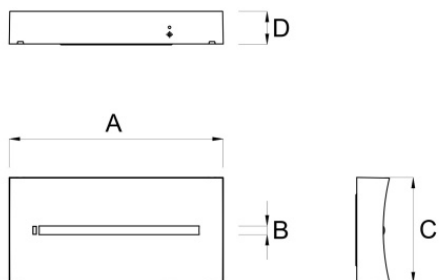

ARYA

Codice articolo **AR3105**

Codice descrittivo **AR11F20ANRT-SEN-CP**

A=240mm B=10mm C=118mm D= 37mm

Descrizione apparecchio

- ARYA NERO 1/1,5/2/3H SE/SA IP20 SMART PLUS

Caratteristiche tecniche

- Funzione: Smart Plus (autonomo con autodiagnosi, connettività Wi-Fi, sensori integrati e contatto pulito)
- Autonomia: 1h/1,5h/2h/3h selezionabile
- Tipo: SE/SA (Solo Emergenza / Sempre Acceso)
- Funzionamento in SA interrompibile tramite interruttore
- Flusso luminoso minimo in emergenza (EN 60598-2-22): 400/400/400/265lm (1/1,5/2/3h)
- Flusso luminoso con rete: 400lm
- Batteria: Li-FePO4 3,2V 3Ah
- Tipo batteria: Litio ferro fosfato
- Tempo di ricarica batteria: 12h
- Battery status: segnalazione eventuale batteria non collegata
- Alimentazione: 230Vac
- Potenza assorbita con batteria carica: 3,7W
- Classe di isolamento: II
- Grado di protezione: IP20
- Temperatura di funzionamento: da 0°C a +40°C
- Colore: Nero
- Conforme alle normative europee: EN 60598-1, EN 60598-2-22, EN 61347-1, EN 61347-2-7, EN 61347-2-13, EN 62031, EN 62384
- Rischio fotobiologico esente secondo EN 62471
- Conforme a RoHS2 2011/65/UE
- Glow wire 850 °C
- Installazione: parete, soffitto, bandiera*, binario elettrificato*, blindo luce*, inclinazione a 45 gradi* (* con accessorio)
- Garanzia 5 anni