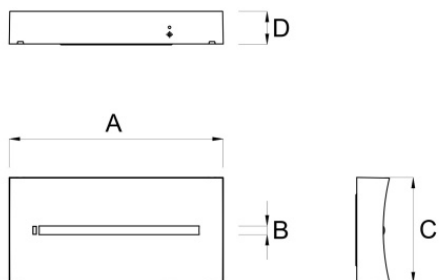

ARYA

Codice articolo **AR3103**

Codice descrittivo **AR24F20ABRT-SEN-CP**

A=240mm B=10mm C=118mm D= 37mm

Descrizione apparecchio

- ARYA BI. 1/1,5/2/3H SE/SA IP20 SMART PLUS

Caratteristiche tecniche

- Funzione: Smart Plus (autonomo con autodiagnosi, connettività Wi-Fi, sensori integrati e contatto pulito)
- Autonomia: 1h/1,5h/2h/3h selezionabile
- Tipo: SE/SA (Solo Emergenza / Sempre Acceso)
- Funzionamento in SA interrompibile tramite interruttore
- Flusso luminoso minimo in emergenza (EN 60598-2-22): 600/600/600/400lm (1/1,5/2/3h)
- Flusso luminoso con rete: 600lm
- Batteria: Li-FePO4 3,2V 3Ah
- Tipo batteria: Litio ferro fosfato
- Tempo di ricarica batteria: 12h
- Battery status: segnalazione eventuale batteria non collegata
- Alimentazione: 230Vac
- Potenza assorbita con batteria carica: 4,8W
- Classe di isolamento: II
- Grado di protezione: IP20
- Temperatura di funzionamento: da 0°C a +40°C
- Colore: Bianco
- Conforme alle normative europee: EN 60598-1, EN 60598-2-22, EN 61347-1, EN 61347-2-7, EN 61347-2-13, EN 62031, EN 62384
- Rischio fotobiologico esente secondo EN 62471
- Conforme a RoHS2 2011/65/UE
- Glow wire 850 °C
- Installazione: parete, soffitto, bandiera*, binario elettrificato*, blindo luce*, inclinazione a 45 gradi* (* con accessorio)
- Garanzia 5 anni