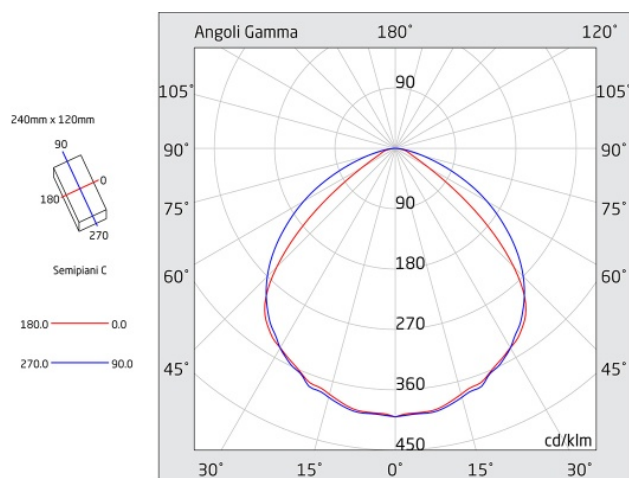

Descrizione apparecchio

- ARYA BI. 1/1,5/2/3H SE/SA IP20 SMART PLUS

Caratteristiche tecniche

- Funzione: Smart Plus (autonomo con autodiagnosi, connettività Wi-Fi, sensori integrati e contatto pulito)
- Autonomia: 1h/1,5h/2h/3h selezionabile
- Tipo: SE/SA (Solo Emergenza / Sempre Acceso)
- Funzionamento in SA interrompibile tramite interruttore
- Flusso luminoso minimo in emergenza (EN 60598-2-22): 600/600/600/400lm (1/1,5/2/3h)
- Flusso luminoso con rete: 600lm
- Batteria: Li-FePO4 3,2V 3Ah
- Tipo batteria: Litio ferro fosfato
- Tempo di ricarica batteria: 12h
- Battery status: segnalazione eventuale batteria non collegata
- Alimentazione: 230Vac
- Potenza assorbita con batteria carica: 4,8W
- Classe di isolamento: II
- Grado di protezione: IP20
- Temperatura di funzionamento: da 0°C a +40°C
- Colore: Bianco
- Conforme alle normative europee: EN 60598-1, EN 60598-2-22, EN 61347-1, EN 61347-2-7, EN 61347-2-13, EN 62031, EN 62384
- Rischio fotobiologico esente secondo EN 62471
- Conforme a RoHS2 2011/65/UE
- Glow wire 850 °C
- Installazione: parete, soffitto, bandiera*, binario elettrificato*, blindo luce*, inclinazione a 45 gradi* (* con accessorio)
- Garanzia 5 anni

Caratteristiche sorgente luminosa

- Tipo: LED
- Fonte luminosa: 34 LED
- Temperatura colore: 6000K

Caratteristiche aggiuntive

- Apparecchio connesso al Cloud Linergy
- App Spy Manager: gestione fino a 50 apparecchi per singolo SSID; test funzionali e di autonomia; on/off e rest mode; monitoraggio costante dello stato di salute degli apparecchi
- Sensori ambientali: temperatura, umidità, qualità aria e luminosità
- App Arya: monitoraggio/gestione dei parametri ambientali, notifiche push per gestione soglie ed avvisi dei sensori ambientali
- Contatto pulito per attivazione/disattivazione di altri dispositivi

Azienda con sistema di qualità certificato UNI EN ISO 9001

LINERGY Srl - Via California, 21 - 63066 Grottammare (AP) - ITALY - Tel. +39 0735 5974 - Fax +39 0735 597474 - www.linergy.it - info@linergy.it

I dati possono essere soggetti a variazione senza preavviso o comunicazione, secondo le nostre esigenze di fabbricazione o per il miglioramento degli apparecchi. 24/10/2025