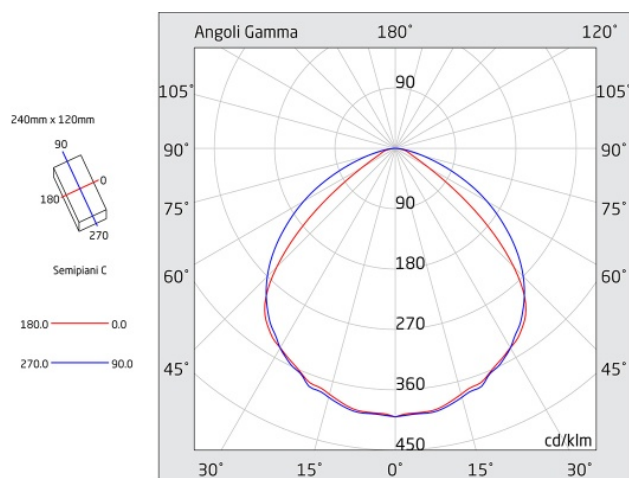

ARYA

Codice articolo **AR3102**

Codice descrittivo **AR11F20ABRT-SEN-CP**

A=240mm B=10mm C=118mm D= 37mm

Descrizione apparecchio

- ARYA BI. 1/1,5/2/3H SE/SA IP20 SMART PLUS

Caratteristiche tecniche

- Funzione: Smart Plus (autonomo con autodiagnosi, connettività Wi-Fi, sensori integrati e contatto pulito)
- Autonomia: 1h/1,5h/2h/3h selezionabile
- Tipo: SE/SA (Solo Emergenza / Sempre Acceso)
- Funzionamento in SA interrompibile tramite interruttore
- Flusso luminoso minimo in emergenza (EN 60598-2-22): 400/400/400/265lm (1/1,5/2/3h)
- Flusso luminoso con rete: 400lm
- Batteria: Li-FePO4 3,2V 3Ah
- Tipo batteria: Litio ferro fosfato
- Tempo di ricarica batteria: 12h
- Battery status: segnalazione eventuale batteria non collegata
- Alimentazione: 230Vac
- Potenza assorbita con batteria carica: 3,7W
- Classe di isolamento: II
- Grado di protezione: IP20
- Temperatura di funzionamento: da 0°C a +40°C
- Colore: Bianco
- Conforme alle normative europee: EN 60598-1, EN 60598-2-22, EN 61347-1, EN 61347-2-7, EN 61347-2-13, EN 62031, EN 62384
- Rischio fotobiologico esente secondo EN 62471
- Conforme a RoHS2 2011/65/UE
- Glow wire 850 °C
- Installazione: parete, soffitto, bandiera*, binario elettrificato*, blindo luce*, inclinazione a 45 gradi* (* con accessorio)
- Garanzia 5 anni

Caratteristiche sorgente luminosa

- Tipo: LED
- Fonte luminosa: 34 LED
- Temperatura colore: 6000K

Caratteristiche aggiuntive

- Apparecchio connesso al Cloud Linergy
- App Spy Manager: gestione fino a 50 apparecchi per singolo SSID; test funzionali e di autonomia; on/off e rest mode; monitoraggio costante dello stato di salute degli apparecchi
- Sensori ambientali: temperatura, umidità, qualità aria e luminosità
- App Arya: monitoraggio/gestione dei parametri ambientali, notifiche push per gestione soglie ed avvisi dei sensori ambientali
- Contatto pulito per attivazione/disattivazione di altri dispositivi