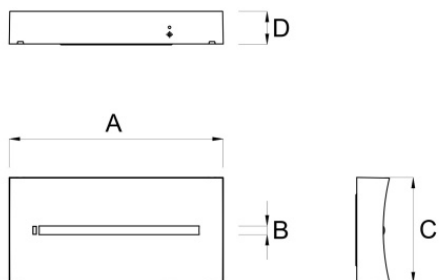

ARYA

Codice articolo **AR3102**

Codice descrittivo **AR11F20ABRT-SEN-CP**

A=240mm B=10mm C=118mm D= 37mm

Descrizione apparecchio

- ARYA BI. 1/1,5/2/3H SE/SA IP20 SMART PLUS

Caratteristiche tecniche

- Funzione: Smart Plus (autonomo con autodiagnosi, connettività Wi-Fi, sensori integrati e contatto pulito)
- Autonomia: 1h/1,5h/2h/3h selezionabile
- Tipo: SE/SA (Solo Emergenza / Sempre Acceso)
- Funzionamento in SA interrompibile tramite interruttore
- Flusso luminoso minimo in emergenza (EN 60598-2-22): 400/400/400/265lm (1/1,5/2/3h)
- Flusso luminoso con rete: 400lm
- Batteria: Li-FePO4 3,2V 3Ah
- Tipo batteria: Litio ferro fosfato
- Tempo di ricarica batteria: 12h
- Battery status: segnalazione eventuale batteria non collegata
- Alimentazione: 230Vac
- Potenza assorbita con batteria carica: 3,7W
- Classe di isolamento: II
- Grado di protezione: IP20
- Temperatura di funzionamento: da 0°C a +40°C
- Colore: Bianco
- Conforme alle normative europee: EN 60598-1, EN 60598-2-22, EN 61347-1, EN 61347-2-7, EN 61347-2-13, EN 62031, EN 62384
- Rischio fotobiologico esente secondo EN 62471
- Conforme a RoHS2 2011/65/UE
- Glow wire 850 °C
- Installazione: parete, soffitto, bandiera*, binario elettrificato*, blindo luce*, inclinazione a 45 gradi* (* con accessorio)
- Garanzia 5 anni