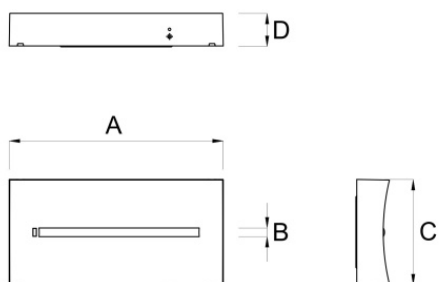

### ARYA

Codice articolo **AR3005**

Codice descrittivo **AR11F20ANRT-SEN**

A=240mm B=10mm C=118mm D= 37mm