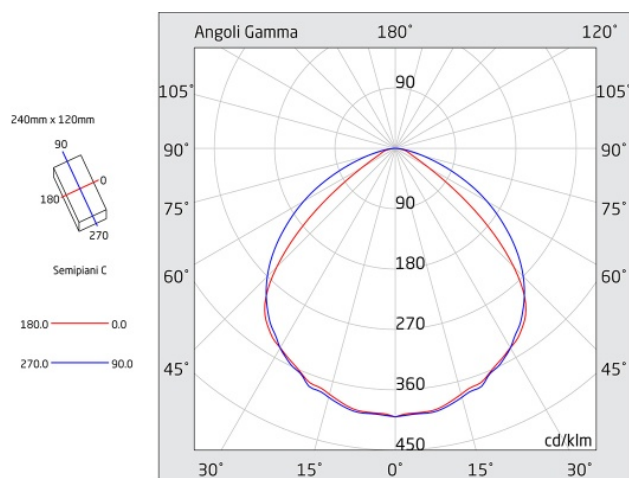

### ARYA

Codice articolo **AR3005**

Codice descrittivo **AR11F20ANRT-SEN**

A=240mm B=10mm C=118mm D= 37mm