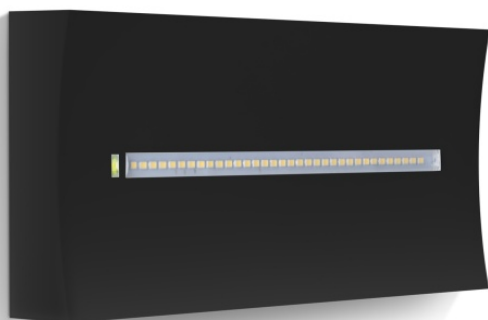

### ARYA

Codice articolo **AR3005**

Codice descrittivo **AR11F20ANRT-SEN**

A=240mm B=10mm C=118mm D= 37mm

### Descrizione apparecchio

- ARYA NERO 1H/1,5H/2H/3H SE/SA IP20 SMART

### Caratteristiche sorgente luminosa

- Tipo: LED
- Fonte luminosa: 34 LED
- Temperatura colore: 6000K