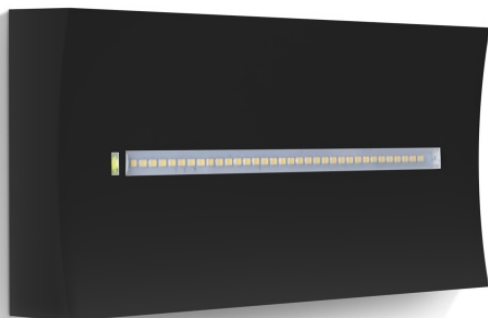

ARYA

Codice articolo **AR3004**

Codice descrittivo **AR08F20ANRT-SEN**

A=240mm B=10mm C=118mm D= 37mm

Descrizione apparecchio

- ARYA NERO 1H/1,5H/2H/3H SE/SA IP20 SMART

Caratteristiche tecniche

- Funzione: Smart (autonomo con autodiagnosi, connettività Wi-Fi e sensori integrati)
- Autonomia: 1h/1,5h/2h/3h selezionabile
- Tipo: SE/SA (Solo Emergenza / Sempre Acceso)
- Funzionamento in SA interrompibile tramite interruttore
- Flusso luminoso minimo in emergenza (EN 60598-2-22): 250/250/250/165lm (1/1,5/2/3h)
- Flusso luminoso con rete: 250lm
- Batteria: Li-FePO4 3,2V 1,5Ah
- Tipo batteria: Litio ferro fosfato
- Tempo di ricarica batteria: 12h
- Battery status: segnalazione eventuale batteria non collegata
- Alimentazione: 230Vac
- Potenza assorbita con batteria carica: 2,35W
- Classe di isolamento: II
- Grado di protezione: IP20
- Temperatura di funzionamento: da 0°C a +40°C
- Colore: Nero
- Conforme alle normative europee: EN 60598-1, EN 60598-2-22, EN 61347-1, EN 61347-2-7, EN 61347-2-13, EN 62031, EN 62384
- Rischio fotobiologico esente secondo EN 62471
- Conforme a RoHS2 2011/65/UE
- Glow wire 850 °C
- Installazione: parete, soffitto, bandiera*, binario elettrificato*, blindo luce*, inclinazione a 45 gradi* (* con accessorio)
- Garanzia 5 anni

Caratteristiche sorgente luminosa

- Tipo: LED
- Fonte luminosa: 34 LED
- Temperatura colore: 6000K

Caratteristiche aggiuntive

- Apparecchio connesso al Cloud Linergy
- App Spy Manager: gestione fino a 50 apparecchi per singolo SSID; test funzionali e di autonomia; on/off e rest mode; monitoraggio costante dello stato di salute degli apparecchi
- Sensori ambientali: temperatura, umidità, qualità aria e luminosità
- App Arya: monitoraggio/gestione dei parametri ambientali, notifiche push per gestione soglie ed avvisi dei sensori ambientali