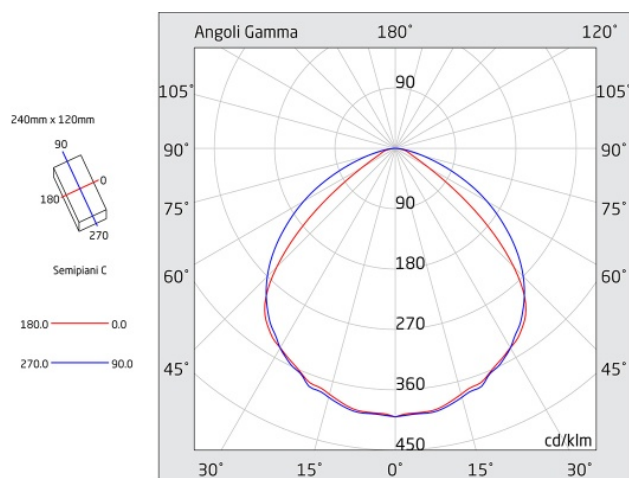

ARYA

Codice articolo **AR3004**

Codice descrittivo **AR08F20ANRT-SEN**

A=240mm B=10mm C=118mm D= 37mm

Descrizione apparecchio

- ARYA NERO 1H/1,5H/2H/3H SE/SA IP20 SMART

Caratteristiche tecniche

- Funzione: Smart (autonomo con autodiagnosi, connettività Wi-Fi e sensori integrati)
- Autonomia: 1h/1,5h/2h/3h selezionabile
- Tipo: SE/SA (Solo Emergenza / Sempre Acceso)
- Funzionamento in SA interrompibile tramite interruttore
- Flusso luminoso minimo in emergenza (EN 60598-2-22): 250/250/250/165lm (1/1,5/2/3h)
- Flusso luminoso con rete: 250lm
- Batteria: Li-FePO4 3,2V 1,5Ah
- Tipo batteria: Litio ferro fosfato
- Tempo di ricarica batteria: 12h
- Battery status: segnalazione eventuale batteria non collegata
- Alimentazione: 230Vac
- Potenza assorbita con batteria carica: 2,35W
- Classe di isolamento: II
- Grado di protezione: IP20
- Temperatura di funzionamento: da 0°C a +40°C
- Colore: Nero
- Conforme alle normative europee: EN 60598-1, EN 60598-2-22, EN 61347-1, EN 61347-2-7, EN 61347-2-13, EN 62031, EN 62384
- Rischio fotobiologico esente secondo EN 62471
- Conforme a RoHS2 2011/65/UE
- Glow wire 850 °C
- Installazione: parete, soffitto, bandiera*, binario elettrificato*, blindo luce*, inclinazione a 45 gradi* (* con accessorio)
- Garanzia 5 anni

Caratteristiche sorgente luminosa

- Tipo: LED
- Fonte luminosa: 34 LED
- Temperatura colore: 6000K

Caratteristiche aggiuntive

- Apparecchio connesso al Cloud Linergy
- App Spy Manager: gestione fino a 50 apparecchi per singolo SSID; test funzionali e di autonomia; on/off e rest mode; monitoraggio costante dello stato di salute degli apparecchi
- Sensori ambientali: temperatura, umidità, qualità aria e luminosità
- App Arya: monitoraggio/gestione dei parametri ambientali, notifiche push per gestione soglie ed avvisi dei sensori ambientali