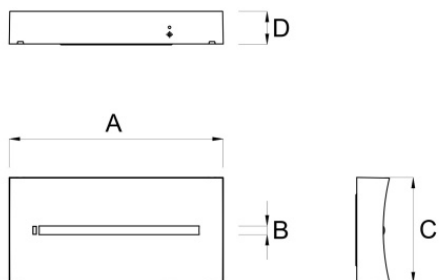

ARYA

Codice articolo **AR3004**

Codice descrittivo **AR08F20ANRT-SEN**

A=240mm B=10mm C=118mm D= 37mm

Descrizione apparecchio

- ARYA NERO 1H/1,5H/2H/3H SE/SA IP20 SMART

Caratteristiche tecniche

- Funzione: Smart (autonomo con autodiagnosi, connettività Wi-Fi e sensori integrati)
- Autonomia: 1h/1,5h/2h/3h selezionabile
- Tipo: SE/SA (Solo Emergenza / Sempre Acceso)
- Funzionamento in SA interrompibile tramite interruttore
- Flusso luminoso minimo in emergenza (EN 60598-2-22): 250/250/250/165lm (1/1,5/2/3h)
- Flusso luminoso con rete: 250lm
- Batteria: Li-FePO4 3,2V 1,5Ah
- Tipo batteria: Litio ferro fosfato
- Tempo di ricarica batteria: 12h
- Battery status: segnalazione eventuale batteria non collegata
- Alimentazione: 230Vac
- Potenza assorbita con batteria carica: 2,35W
- Classe di isolamento: II
- Grado di protezione: IP20
- Temperatura di funzionamento: da 0°C a +40°C
- Colore: Nero
- Conforme alle normative europee: EN 60598-1, EN 60598-2-22, EN 61347-1, EN 61347-2-7, EN 61347-2-13, EN 62031, EN 62384
- Rischio fotobiologico esente secondo EN 62471
- Conforme a RoHS2 2011/65/UE
- Glow wire 850 °C
- Installazione: parete, soffitto, bandiera*, binario elettrificato*, blindo luce*, inclinazione a 45 gradi* (* con accessorio)
- Garanzia 5 anni