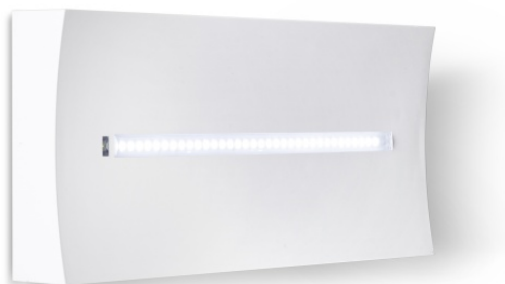

ARYA

Codice articolo **AR3003**

Codice descrittivo **AR24F20ABRT-SEN**

A=240mm B=10mm C=118mm D= 37mm

Descrizione apparecchio

- ARYA BIANCO 1H/1,5H/2H/3H SE/SA IP20 SMART

Caratteristiche tecniche

- Funzione: Smart (autonomo con autodiagnosi, connettività Wi-Fi e sensori integrati)
- Autonomia: 1h/1,5h/2h/3h selezionabile
- Tipo: SE/SA (Solo Emergenza / Sempre Acceso)
- Funzionamento in SA interrompibile tramite interruttore
- Flusso luminoso minimo in emergenza (EN 60598-2-22): 600/600/600/400lm (1/1,5/2/3h)
- Flusso luminoso con rete: 600lm
- Batteria: Li-FePO4 3,2V 3Ah
- Tipo batteria: Litio ferro fosfato
- Tempo di ricarica batteria: 12h
- Battery status: segnalazione eventuale batteria non collegata
- Alimentazione: 230Vac
- Potenza assorbita con batteria carica: 4,8W
- Classe di isolamento: II
- Grado di protezione: IP20
- Temperatura di funzionamento: da 0°C a +40°C
- Colore: Bianco
- Conforme alle normative europee: EN 60598-1, EN 60598-2-22, EN 61347-1, EN 61347-2-7, EN 61347-2-13, EN 62031, EN 62384
- Rischio fotobiologico esente secondo EN 62471
- Conforme a RoHS2 2011/65/UE
- Glow wire 850 °C
- Installazione: parete, soffitto, bandiera*, binario elettrificato*, blindo luce*, inclinazione a 45 gradi* (* con accessorio)
- Garanzia 5 anni

Caratteristiche sorgente luminosa

- Tipo: LED
- Fonte luminosa: 34 LED
- Temperatura colore: 6000K

Caratteristiche aggiuntive

- Apparecchio connesso al Cloud Linergy
- App Spy Manager: gestione fino a 50 apparecchi per singolo SSID; test funzionali e di autonomia; on/off e rest mode; monitoraggio costante dello stato di salute degli apparecchi
- Sensori ambientali: temperatura, umidità, qualità aria e luminosità
- App Arya: monitoraggio/gestione dei parametri ambientali, notifiche push per gestione soglie ed avvisi dei sensori ambientali