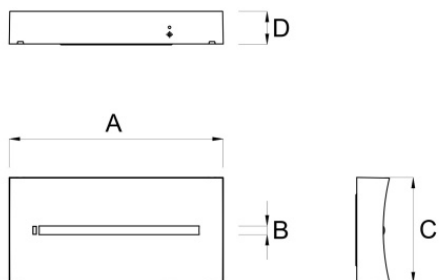

ARYA

Codice articolo **AR3003**

Codice descrittivo **AR24F20ABRT-SEN**

A=240mm B=10mm C=118mm D= 37mm

Descrizione apparecchio

- ARYA BIANCO 1H/1,5H/2H/3H SE/SA IP20 SMART

Caratteristiche tecniche

- Funzione: Smart (autonomo con autodiagnosi, connettività Wi-Fi e sensori integrati)
- Autonomia: 1h/1,5h/2h/3h selezionabile
- Tipo: SE/SA (Solo Emergenza / Sempre Acceso)
- Funzionamento in SA interrompibile tramite interruttore
- Flusso luminoso minimo in emergenza (EN 60598-2-22): 600/600/600/400lm (1/1,5/2/3h)
- Flusso luminoso con rete: 600lm
- Batteria: Li-FePO4 3,2V 3Ah
- Tipo batteria: Litio ferro fosfato
- Tempo di ricarica batteria: 12h
- Battery status: segnalazione eventuale batteria non collegata
- Alimentazione: 230Vac
- Potenza assorbita con batteria carica: 4,8W
- Classe di isolamento: II
- Grado di protezione: IP20
- Temperatura di funzionamento: da 0°C a +40°C
- Colore: Bianco
- Conforme alle normative europee: EN 60598-1, EN 60598-2-22, EN 61347-1, EN 61347-2-7, EN 61347-2-13, EN 62031, EN 62384
- Rischio fotobiologico esente secondo EN 62471
- Conforme a RoHS2 2011/65/UE
- Glow wire 850 °C
- Installazione: parete, soffitto, bandiera*, binario elettrificato*, blindo luce*, inclinazione a 45 gradi* (* con accessorio)
- Garanzia 5 anni