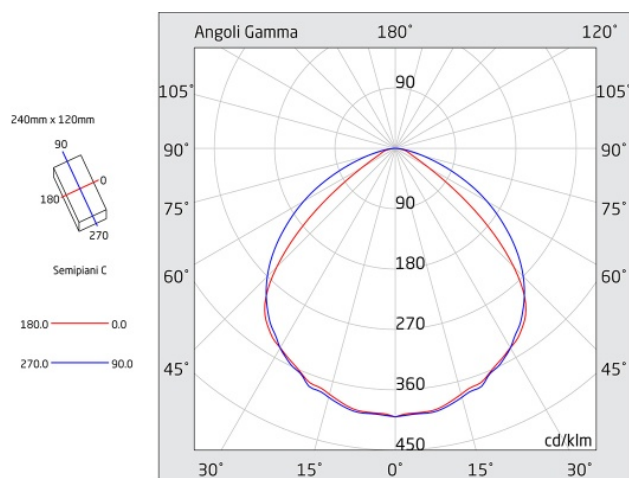

ARYA

Codice articolo **AR3003**

Codice descrittivo **AR24F20ABRT-SEN**

A=240mm B=10mm C=118mm D= 37mm

Descrizione apparecchio

- ARYA BIANCO 1H/1,5H/2H/3H SE/SA IP20 SMART

Caratteristiche tecniche

- Funzione: Smart (autonomo con autodiagnosi, connettività Wi-Fi e sensori integrati)
- Autonomia: 1h/1,5h/2h/3h selezionabile
- Tipo: SE/SA (Solo Emergenza / Sempre Acceso)
- Funzionamento in SA interrompibile tramite interruttore
- Flusso luminoso minimo in emergenza (EN 60598-2-22): 600/600/600/400lm (1/1,5/2/3h)
- Flusso luminoso con rete: 600lm
- Batteria: Li-FePO4 3,2V 3Ah
- Tipo batteria: Litio ferro fosfato
- Tempo di ricarica batteria: 12h
- Battery status: segnalazione eventuale batteria non collegata
- Alimentazione: 230Vac
- Potenza assorbita con batteria carica: 4,8W
- Classe di isolamento: II
- Grado di protezione: IP20
- Temperatura di funzionamento: da 0°C a +40°C
- Colore: Bianco
- Conforme alle normative europee: EN 60598-1, EN 60598-2-22, EN 61347-1, EN 61347-2-7, EN 61347-2-13, EN 62031, EN 62384
- Rischio fotobiologico esente secondo EN 62471
- Conforme a RoHS2 2011/65/UE
- Glow wire 850 °C
- Installazione: parete, soffitto, bandiera*, binario elettrificato*, blindo luce*, inclinazione a 45 gradi* (* con accessorio)
- Garanzia 5 anni

Caratteristiche sorgente luminosa

- Tipo: LED
- Fonte luminosa: 34 LED
- Temperatura colore: 6000K

Caratteristiche aggiuntive

- Apparecchio connesso al Cloud Linergy
- App Spy Manager: gestione fino a 50 apparecchi per singolo SSID; test funzionali e di autonomia; on/off e rest mode; monitoraggio costante dello stato di salute degli apparecchi
- Sensori ambientali: temperatura, umidità, qualità aria e luminosità
- App Arya: monitoraggio/gestione dei parametri ambientali, notifiche push per gestione soglie ed avvisi dei sensori ambientali