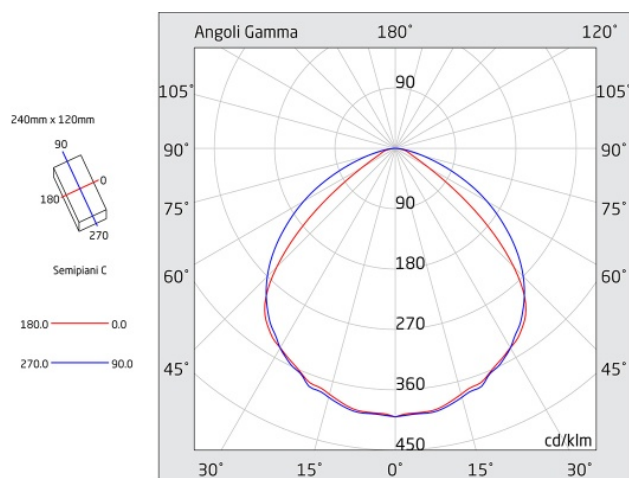

### ARYA

Codice articolo **AR3002**

Codice descrittivo **AR11F20ABRT-SEN**

A=240mm B=10mm C=118mm D= 37mm