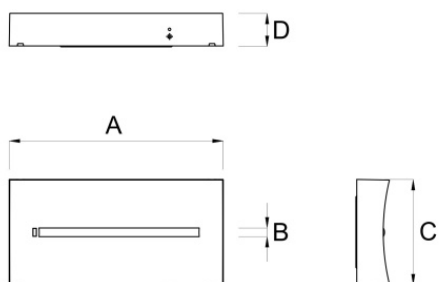

### ARYA

Codice articolo **AR3002**

Codice descrittivo **AR11F20ABRT-SEN**

A=240mm B=10mm C=118mm D= 37mm