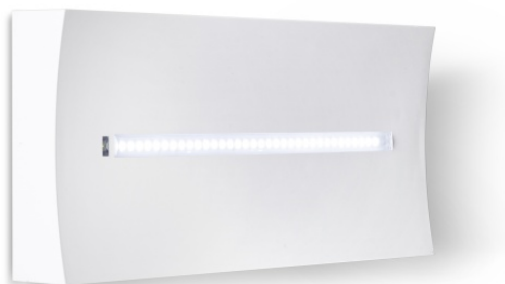

### ARYA

Codice articolo **AR3002**

Codice descrittivo **AR11F20ABRT-SEN**

A=240mm B=10mm C=118mm D= 37mm

### Descrizione apparecchio

- ARYA BIANCO 1H/1,5H/2H/3H SE/SA IP20 SMART

### Caratteristiche sorgente luminosa

- Tipo: LED
- Fonte luminosa: 34 LED
- Temperatura colore: 6000K