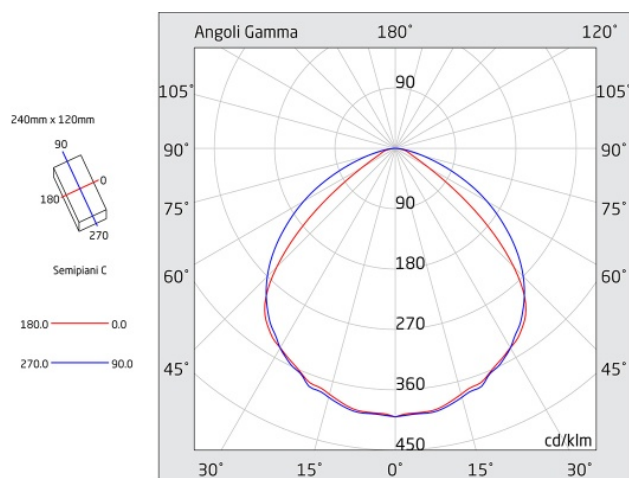

### ARYA

Codice articolo **AR3001**

Codice descrittivo **AR08F20ABRT-SEN**

A=240mm B=10mm C=118mm D= 37mm