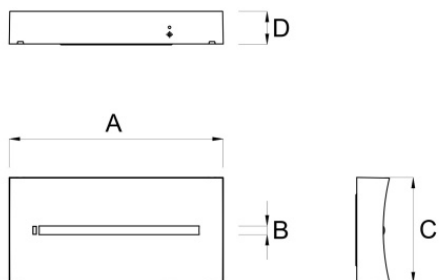

### ARYA

Codice articolo **AR3001**

Codice descrittivo **AR08F20ABRT-SEN**

A=240mm B=10mm C=118mm D= 37mm