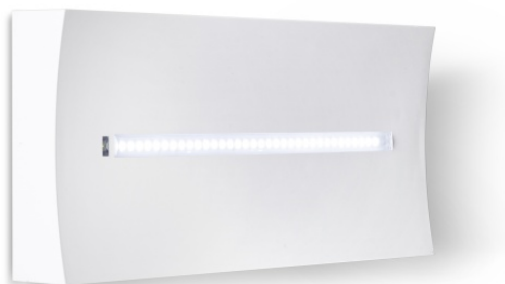

### ARYA

Codice articolo **AR3001**

Codice descrittivo **AR08F20ABRT-SEN**

A=240mm B=10mm C=118mm D= 37mm

### Descrizione apparecchio

- ARYA BIANCO 1H/1,5H/2H/3H SE/SA IP20 SMART

### Caratteristiche sorgente luminosa

- Tipo: LED
- Fonte luminosa: 34 LED
- Temperatura colore: 6000K