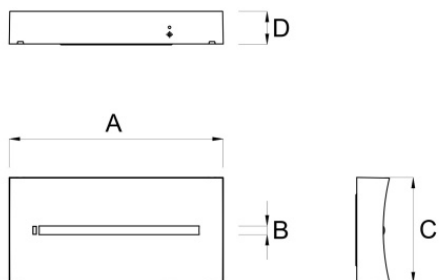

ARYA

Codice articolo **AR2906**

Codice descrittivo **AR24F20ANRT-WF**

A=240mm B=10mm C=118mm D= 37mm

ARYA

Codice articolo **AR2906**

Codice descrittivo **AR24F20ANRT-WF**

Accessori di montaggio

A005
ACCESSORIO PER BARRA ELETRIFICATA

A014
GRIGLIA DI PROTEZIONE

A047
STAFFA PER FISSAGGIO A BANDIERA

A092
KIT METALLICO PER INSTALLAZIONE A 45 GRADI

A310
ADATTATORE BIANCO PER BINARIO ELETRIFICATO

A327
PROTEZIONE PIOGGIA IN ACCIAIO INOX M

A355
WI-FI MESH RANGE EXTENDER

A367
ADATTATORE NERO PER BINARIO ELETRIFICATO

Azienda con sistema di qualità certificato UNI EN ISO 9001

LINERGY Srl - Via California, 21 - 63066 Grottammare (AP) - ITALY - Tel. +39 0735 5974 - Fax +39 0735 597474 - www.linergy.it - info@linergy.it