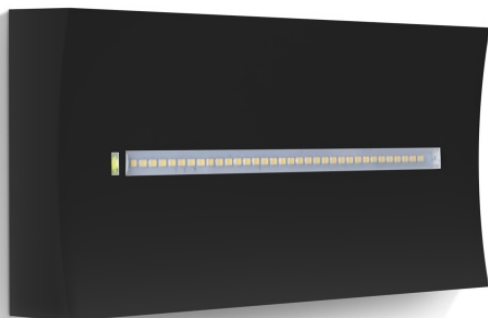

ARYA

Codice articolo **AR2906**

Codice descrittivo **AR24F20ANRT-WF**

A=240mm B=10mm C=118mm D= 37mm

ARYA

Codice articolo **AR2906**

Codice descrittivo **AR24F20ANRT-WF**

Accessori di montaggio

A005
ACCESSORIO PER BARRA ELETRIFICATA

A014
GRIGLIA DI PROTEZIONE

A047
STAFFA PER FISSAGGIO A BANDIERA

A092
KIT METALLICO PER INSTALLAZIONE A 45 GRADI

A310
ADATTATORE BIANCO PER BINARIO ELETRIFICATO

A327
PROTEZIONE PIOGGIA IN ACCIAIO INOX M