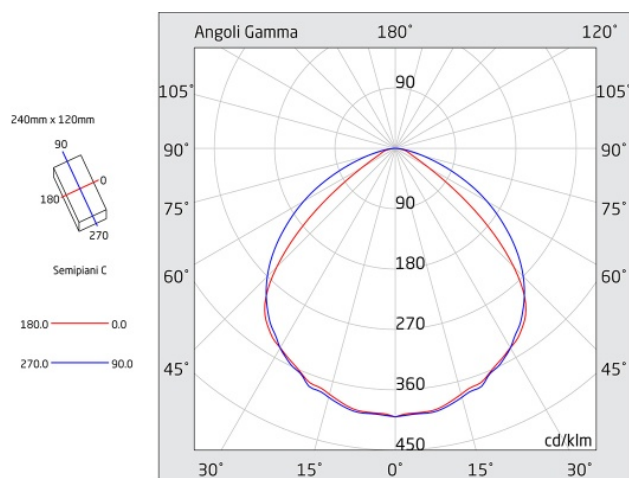

ARYA

Codice articolo **AR2906**

Codice descrittivo **AR24F20ANRT-WF**

A=240mm B=10mm C=118mm D= 37mm

ARYA

Codice articolo **AR2906**

Codice descrittivo **AR24F20ANRT-WF**

Accessori di montaggio