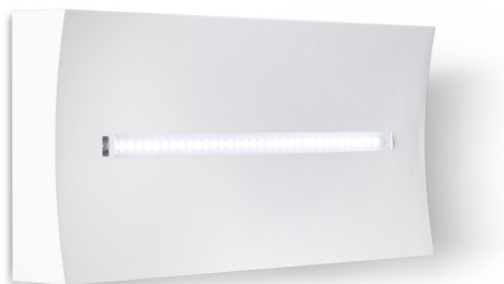

ARYA

Codice articolo **AR2903**

Codice descrittivo **AR24F20ABRT-WF**

A=240mm B=10mm C=118mm D= 37mm

Descrizione apparecchio

- ARYA BIANCO 1/1,5/2/3H SE/SA IP65 CONNECT

Caratteristiche tecniche

- Funzione: Connect (autonomo con autodiagnosi e connettività di tipo Wi-Fi)
- Autonomia: 1h/1,5h/2h/3h selezionabile
- Tipo: SE/SA (Solo Emergenza / Sempre Acceso)
- Funzionamento in SA interrompibile tramite interruttore
- Flusso luminoso minimo in emergenza (EN 60598-2-22): 600/600/600/400lm (1/1,5/2/3h)
- Flusso luminoso con rete: 600lm
- Batteria: Li-FePO4 3,2V 3Ah
- Tipo batteria: Litio ferro fosfato
- Tempo di ricarica batteria: 12h
- Battery status: segnalazione eventuale batteria non collegata
- Alimentazione: 230Vac
- Potenza assorbita con batteria carica: 4,8W
- Classe di isolamento: II
- Grado di protezione: IP65
- Temperatura di funzionamento: da 0°C a +40°C
- Colore: Bianco
- Conforme alle normative europee: EN 60598-1, EN 60598-2-22, EN 61347-1, EN 61347-2-7, EN 61347-2-13, EN 62031, EN 62384
- Rischio fotobiologico esente secondo EN 62471
- Conforme a RoHS2 2011/65/UE
- Glow wire 850 °C
- Installazione: parete, soffitto, bandiera*, binario elettrificato*, blindo luce*, inclinazione a 45 gradi* (* con accessorio)
- Garanzia 5 anni

Caratteristiche sorgente luminosa

- Tipo: LED
- Fonte luminosa: 34 LED
- Temperatura colore: 6000K

Caratteristiche aggiuntive

- Apparecchio connesso al Cloud Linergy
- App Spy Manager: gestione fino a 50 apparecchi per singolo SSID; test funzionali e di autonomia; on/off e rest mode; monitoraggio costante dello stato di salute degli apparecchi