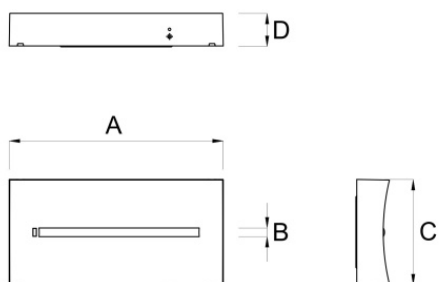

ARYA

Codice articolo **AR2903**

Codice descrittivo **AR24F20ABRT-WF**

A=240mm B=10mm C=118mm D= 37mm

Descrizione apparecchio

- ARYA BIANCO 1/1,5/2/3H SE/SA IP65 CONNECT

Caratteristiche tecniche

- Funzione: Connect (autonomo con autodiagnosi e connettività di tipo Wi-Fi)
- Autonomia: 1h/1,5h/2h/3h selezionabile
- Tipo: SE/SA (Solo Emergenza / Sempre Acceso)
- Funzionamento in SA interrompibile tramite interruttore
- Flusso luminoso minimo in emergenza (EN 60598-2-22): 600/600/600/400lm (1/1,5/2/3h)
- Flusso luminoso con rete: 600lm
- Batteria: Li-FePO4 3,2V 3Ah
- Tipo batteria: Litio ferro fosfato
- Tempo di ricarica batteria: 12h
- Battery status: segnalazione eventuale batteria non collegata
- Alimentazione: 230Vac
- Potenza assorbita con batteria carica: 4,8W
- Classe di isolamento: II
- Grado di protezione: IP65
- Temperatura di funzionamento: da 0°C a +40°C
- Colore: Bianco
- Conforme alle normative europee: EN 60598-1, EN 60598-2-22, EN 61347-1, EN 61347-2-7, EN 61347-2-13, EN 62031, EN 62384
- Rischio fotobiologico esente secondo EN 62471
- Conforme a RoHS2 2011/65/UE
- Glow wire 850 °C
- Installazione: parete, soffitto, bandiera*, binario elettrificato*, blindo luce*, inclinazione a 45 gradi* (* con accessorio)
- Garanzia 5 anni