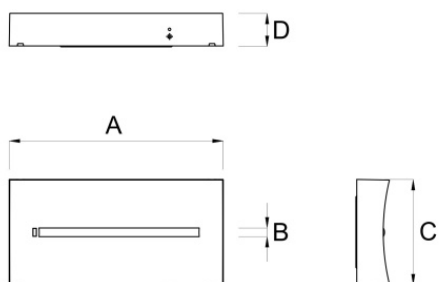

ARYA

Codice articolo **AR2902**

Codice descrittivo **AR11F20ABRT-WF**

A=240mm B=10mm C=118mm D= 37mm

Descrizione apparecchio

- ARYA BIANCO 1/1,5/2/3H SE/SA IP65 CONNECT

Caratteristiche tecniche

- Funzione: Connect (autonomo con autodiagnosi e connettività di tipo Wi-Fi)
- Autonomia: 1h/1,5h/2h/3h selezionabile
- Tipo: SE/SA (Solo Emergenza / Sempre Acceso)
- Funzionamento in SA interrompibile tramite interruttore
- Flusso luminoso minimo in emergenza (EN 60598-2-22): 400/400/400/265lm (1/1,5/2/3h)
- Flusso luminoso con rete: 400lm
- Batteria: Li-FePO4 3,2V 3Ah
- Tipo batteria: Litio ferro fosfato
- Tempo di ricarica batteria: 12h
- Battery status: segnalazione eventuale batteria non collegata
- Alimentazione: 230Vac
- Potenza assorbita con batteria carica: 3,7W
- Classe di isolamento: II
- Grado di protezione: IP65
- Temperatura di funzionamento: da 0°C a +40°C
- Colore: Bianco
- Conforme alle normative europee: EN 60598-1, EN 60598-2-22, EN 61347-1, EN 61347-2-7, EN 61347-2-13, EN 62031, EN 62384
- Rischio fotobiologico esente secondo EN 62471
- Conforme a RoHS2 2011/65/UE
- Glow wire 850 °C
- Installazione: parete, soffitto, bandiera*, binario elettrificato*, blindo luce*, inclinazione a 45 gradi* (* con accessorio)
- Garanzia 5 anni