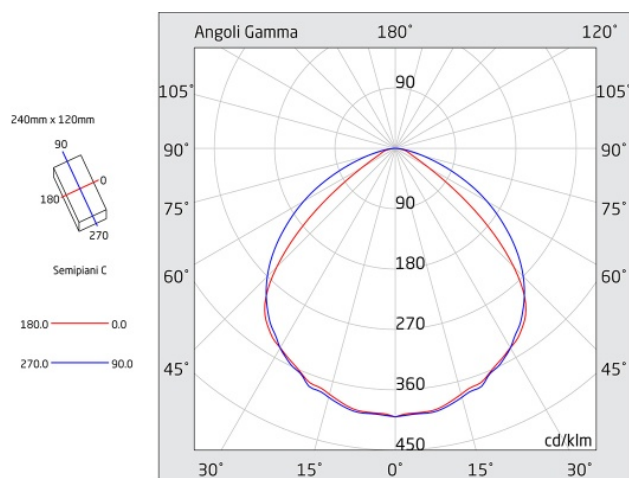

Descrizione apparecchio

- ARYA BIANCO 1/1,5/2/3H SE/SA IP65 CONNECT

Caratteristiche tecniche

- Funzione: Connect (autonomo con autodiagnosi e connettività di tipo Wi-Fi)
- Autonomia: 1h/1,5h/2h/3h selezionabile
- Tipo: SE/SA (Solo Emergenza / Sempre Acceso)
- Funzionamento in SA interrompibile tramite interruttore
- Flusso luminoso minimo in emergenza (EN 60598-2-22): 400/400/400/265lm (1/1,5/2/3h)
- Flusso luminoso con rete: 400lm
- Batteria: Li-FePO4 3,2V 3Ah
- Tipo batteria: Litio ferro fosfato
- Tempo di ricarica batteria: 12h
- Battery status: segnalazione eventuale batteria non collegata
- Alimentazione: 230Vac
- Potenza assorbita con batteria carica: 3,7W
- Classe di isolamento: II
- Grado di protezione: IP65
- Temperatura di funzionamento: da 0°C a +40°C
- Colore: Bianco
- Conforme alle normative europee: EN 60598-1, EN 60598-2-22, EN 61347-1, EN 61347-2-7, EN 61347-2-13, EN 62031, EN 62384
- Rischio fotobiologico esente secondo EN 62471
- Conforme a RoHS2 2011/65/UE
- Glow wire 850 °C
- Installazione: parete, soffitto, bandiera*, binario elettrificato*, blindo luce*, inclinazione a 45 gradi* (* con accessorio)
- Garanzia 5 anni

Caratteristiche sorgente luminosa

- Tipo: LED
- Fonte luminosa: 34 LED
- Temperatura colore: 6000K

Caratteristiche aggiuntive

- Apparecchio connesso al Cloud Linergy
- App Spy Manager: gestione fino a 50 apparecchi per singolo SSID; test funzionali e di autonomia; on/off e rest mode; monitoraggio costante dello stato di salute degli apparecchi

Azienda con sistema di qualità certificato UNI EN ISO 9001

LINERGY Srl - Via California, 21 - 63066 Grottammare (AP) - ITALY - Tel. +39 0735 5974 - Fax +39 0735 597474 - www.linergy.it - info@linergy.it

I dati possono essere soggetti a variazione senza preavviso o comunicazione, secondo le nostre esigenze di fabbricazione o per il miglioramento degli apparecchi. 24/10/2025