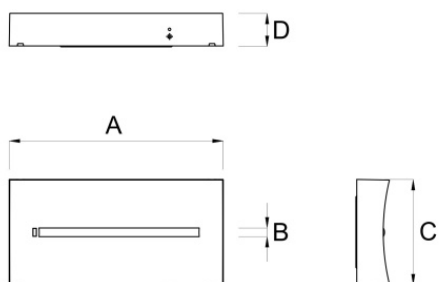

ARYA

Codice articolo **AR2901**

Codice descrittivo **AR08F20ABRT-WF**

A=240mm B=10mm C=118mm D= 37mm

Descrizione apparecchio

- ARYA BIANCO 1/1,5/2/3H SE/SA IP65 CONNECT

Caratteristiche tecniche

- Funzione: Connect (autonomo con autodiagnosi e connettività di tipo Wi-Fi)
- Autonomia: 1h/1,5h/2h/3h selezionabile
- Tipo: SE/SA (Solo Emergenza / Sempre Acceso)
- Funzionamento in SA interrompibile tramite interruttore
- Flusso luminoso minimo in emergenza (EN 60598-2-22): 250/250/250/165lm (1/1,5/2/3h)
- Flusso luminoso con rete: 250lm
- Batteria: Li-FePO4 3,2V 1,5Ah
- Tipo batteria: Litio ferro fosfato
- Tempo di ricarica batteria: 12h
- Battery status: segnalazione eventuale batteria non collegata
- Alimentazione: 230Vac
- Potenza assorbita con batteria carica: 2,35W
- Classe di isolamento: II
- Grado di protezione: IP65
- Temperatura di funzionamento: da 0°C a +40°C
- Colore: Bianco
- Conforme alle normative europee: EN 60598-1, EN 60598-2-22, EN 61347-1, EN 61347-2-7, EN 61347-2-13, EN 62031, EN 62384
- Rischio fotobiologico esente secondo EN 62471
- Conforme a RoHS2 2011/65/UE
- Glow wire 850 °C
- Installazione: parete, soffitto, bandiera*, binario elettrificato*, blindo luce*, inclinazione a 45 gradi* (* con accessorio)
- Garanzia 5 anni