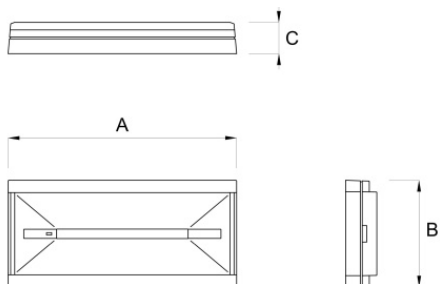

PRODIGY

Codice articolo **PR2001**

Codice descrittivo **PR08000IBS-SC**

A=243mm B=114mm C=33mm

Descrizione apparecchio

- PRODIGY 160LM SL IP42 SPY CENTER

Caratteristiche tecniche

- Funzione: Spy Center (per alimentazione centralizzata e supervisione via onda convogliata)
- Tipo: SL (Solo Luce, non autoalimentato)
- Flusso luminoso con rete: 159lm
- Alimentazione: 230Vac, 216-240Vdc
- Classe di isolamento: II
- Grado di protezione: IP42
- Grado di protezione contro impatti meccanici: IK08
- Temperatura di funzionamento: da +5°C a +40°C
- Colore: Bianco
- Distanza di visibilità con pittogramma (EN 1838): 17 m
- Conforme alle normative europee: EN 60598-1, EN 60598-2-22, EN 61347-1, EN 61347-2-7, EN 61347-2-13, EN 62031, EN 62384
- Rischio fotobiologico esente secondo EN 62471
- Conforme a RoHS2 2011/65/UE
- Glow wire 850 °C
- Installazione: parete, soffitto, bandiera*, blindo luce*, incasso*, inclinazione a 45 gradi* (* con accessorio)
- Garanzia 5 anni