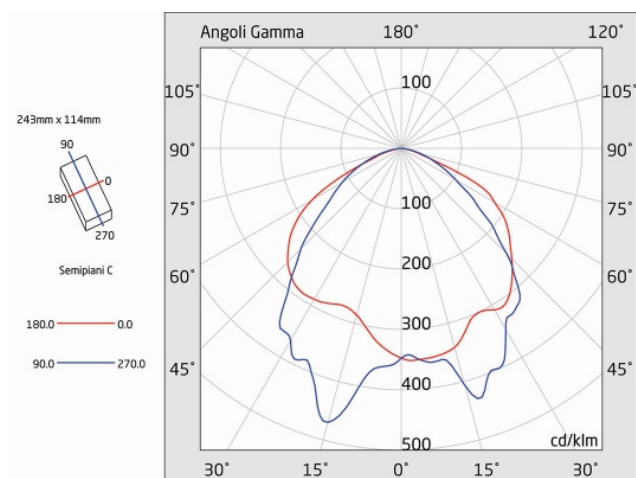

PRODIGY

Codice articolo **PR2001**

Codice descrittivo **PR08000IBS-SC**

A=243mm B=114mm C=33mm

Descrizione apparecchio

- PRODIGY 160LM SL IP42 SPY CENTER

Caratteristiche tecniche

- Funzione: Spy Center (per alimentazione centralizzata e supervisione via onda convogliata)
- Tipo: SL (Solo Luce, non autoalimentato)
- Flusso luminoso con rete: 159lm
- Alimentazione: 230Vac, 216-240Vdc
- Classe di isolamento: II
- Grado di protezione: IP42
- Grado di protezione contro impatti meccanici: IK08
- Temperatura di funzionamento: da +5°C a +40°C
- Colore: Bianco
- Distanza di visibilità con pittogramma (EN 1838): 17 m
- Conforme alle normative europee: EN 60598-1, EN 60598-2-22, EN 61347-1, EN 61347-2-7, EN 61347-2-13, EN 62031, EN 62384
- Rischio fotobiologico esente secondo EN 62471
- Conforme a RoHS2 2011/65/UE
- Glow wire 850 °C
- Installazione: parete, soffitto, bandiera*, blindo luce*, incasso*, inclinazione a 45 gradi* (* con accessorio)
- Garanzia 5 anni

Caratteristiche sorgente luminosa

- Tipo: LED
- Fonte luminosa: 10 LED
- Temperatura colore: 6000K

Azienda con sistema di qualità certificato UNI EN ISO 9001

LINERGY Srl - Via A. De Gasperi, 9 - 63075 Acquaviva Picena (AP) - ITALY - Tel. +39 0735 5974 - Fax +39 0735 597474 - www.linergy.it - info@linergy.it