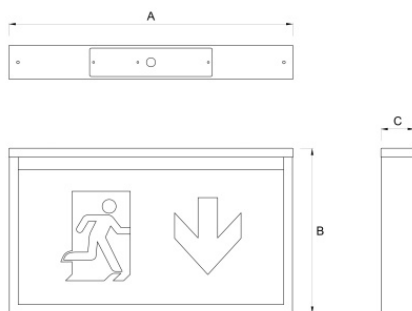

BIG ONE

Codice articolo **BG1203**

Codice descrittivo **BG80N10ABR**

A=840mm B=472mm C= 72mm

Distanza di visibilità: 80 metri

Descrizione apparecchio

- BIG ONE 80M 1H SE/SA IP40 REST MODE

Caratteristiche tecniche