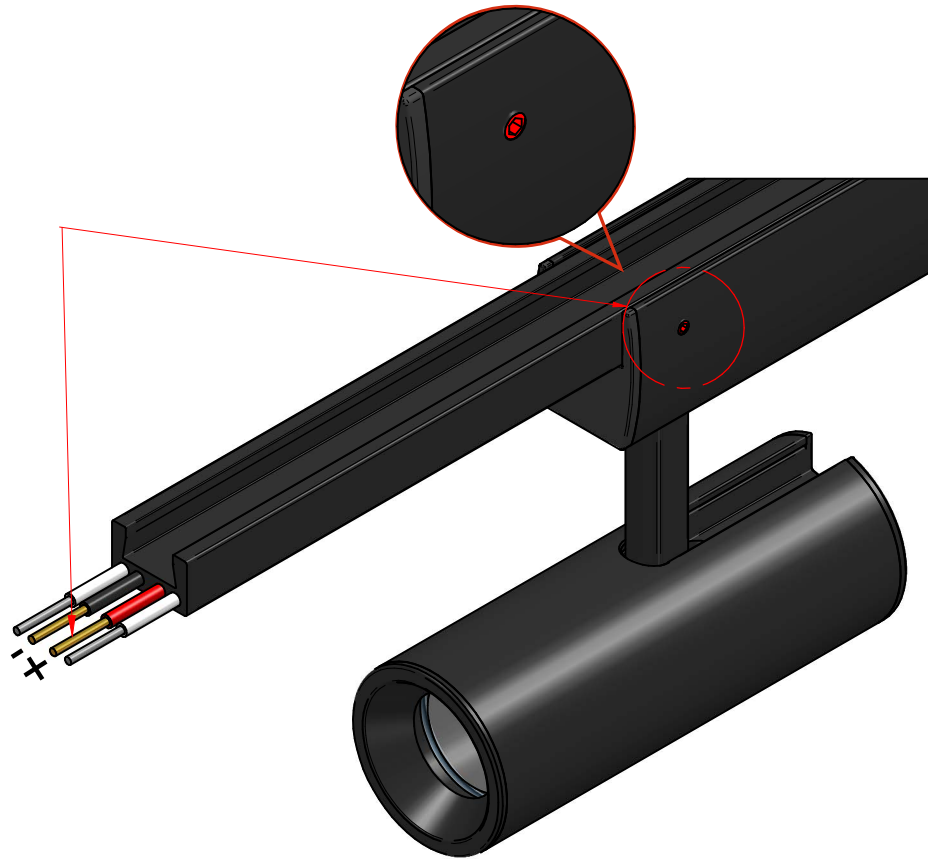

INK
rev:2

	10° 	30° 	45° 
6 W	83975W10	83975W30	83975W45
10 W		83976W30	83976W45

A

B

1

2

3

4