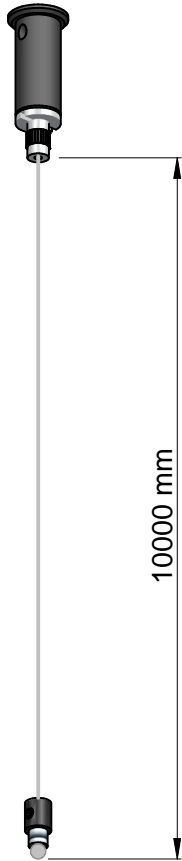

■ C-F100004

Code ring	Color	Size X mm	Size Z mm	C-F100004
C-V100005	Black	500	/	3
C-V100006	Black	700	/	3
C-V100007	Black	900	/	5
C-V100008	Black	1200	/	5

Code ring	Color	Size X mm	Size Z mm	C-F100004
C-F600004	Black	400	1000	6
C-F600005	Black	400	1200	6
C-F600006	Black	400	1400	6

1

2

3

6

4

5

7

8

9

10

11

12

13

14

15

16