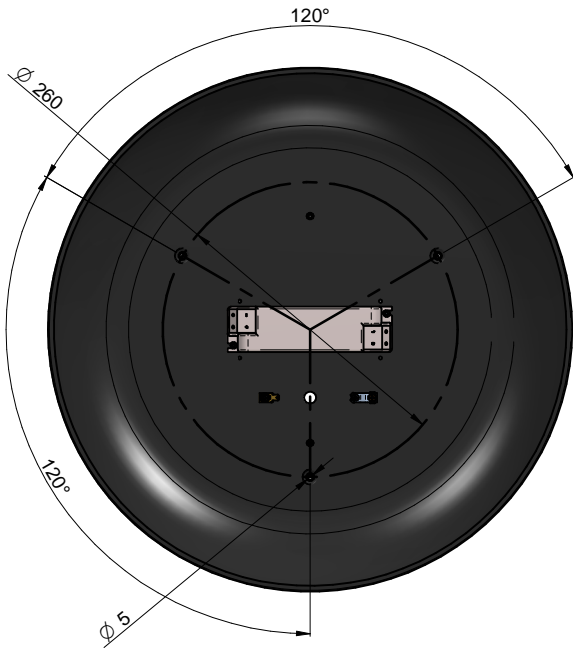

8531
REFLEXIO
rev: 2

linea
light

STILNOVO

■ 8531

■ 8531M

1

2

3

4

Phase-Cut
KIT0026

DETTAGLIO A

5

DETTAGLIO B

6

7

KIT0080 - CASAMBI