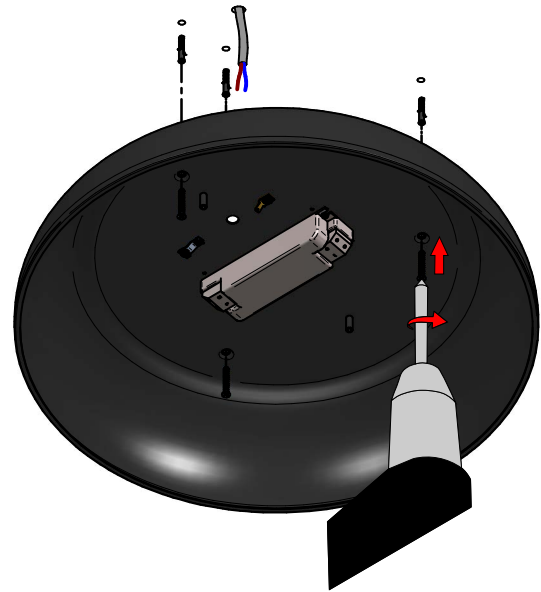

8531
REFLEXIO
rev: 2

linea
light

STILNOVO

■ 8531

■ 8531M

1

2

3

4

Phase-Cut
KIT0026

DETTAGLIO A

5

DETTAGLIO B

6

7

KIT0080 - CASAMBI