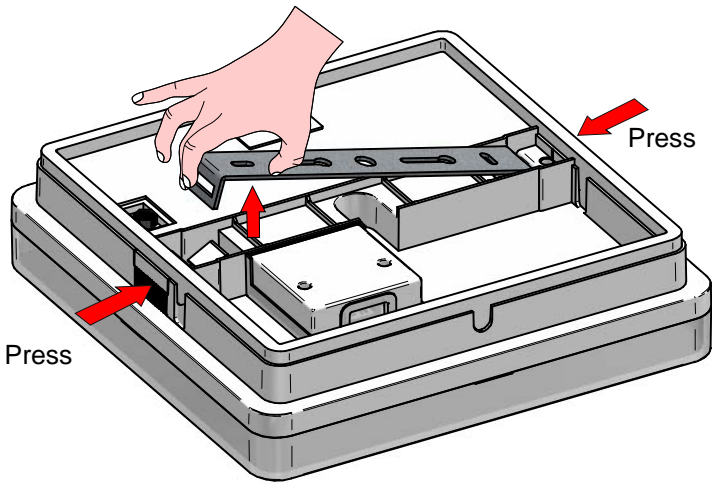

**ATTENZIONE**  
PER L'INSTALLAZIONE E UTILIZZO DELL'APPARECCHIO  
ATTENERSI ALLE ISTRUZIONI DI SEGUITO.  
QUALSIASI VARIANTE DEVE ESSERE CONCORDATA  
CON L'AZIENDA PER NON PERDERE LA GARANZIA

1

2

3

4

5

8a

| CODE        | COLOR BRACKET | CCT    | TYPE   |
|-------------|---------------|--------|--------|
| CA137AVHMDI | WHITE         | 2700 K | ON-OFF |
| CA137AVHMDI | WHITE         | 3000 K | ON-OFF |
| CA137AGGMDI | GRAY          | 2700 K | ON-OFF |
| CA137AGGMDI | GRAY          | 3000 K | ON-OFF |
| CA137ABBMDI | BLACK         | 2700 K | ON-OFF |
| CA137ABBMDI | BLACK         | 3000 K | ON-OFF |