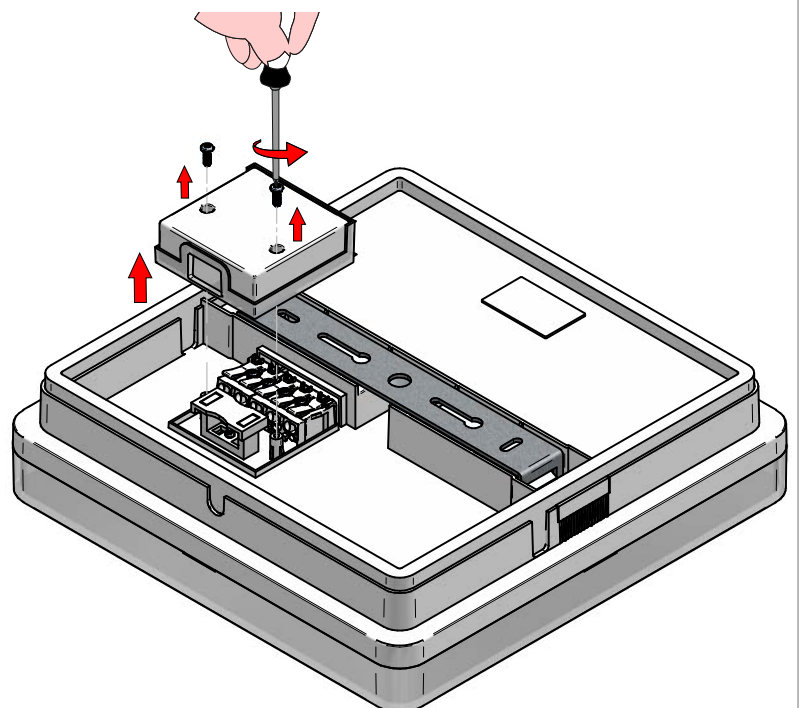

**ATTENZIONE**  
PER L'INSTALLAZIONE E UTILIZZO DELL'APPARECCHIO  
ATTENERSI ALLE ISTRUZIONI DI SEGUITO.  
QUALSIASI VARIANTE DEVE ESSERE CONCORDATA  
CON L'AZIENDA PER NON PERDERE LA GARANZIA

1

2

3

4

5

8a

| CODE        | COLOR BRACKET | CCT    | TYPE   |
|-------------|---------------|--------|--------|
| CA137AVHMDI | WHITE         | 2700 K | ON-OFF |
| CA137AVHMDI | WHITE         | 3000 K | ON-OFF |
| CA137AGGMDI | GRAY          | 2700 K | ON-OFF |
| CA137AGGMDI | GRAY          | 3000 K | ON-OFF |
| CA137ABBMDI | BLACK         | 2700 K | ON-OFF |
| CA137ABBMDI | BLACK         | 3000 K | ON-OFF |