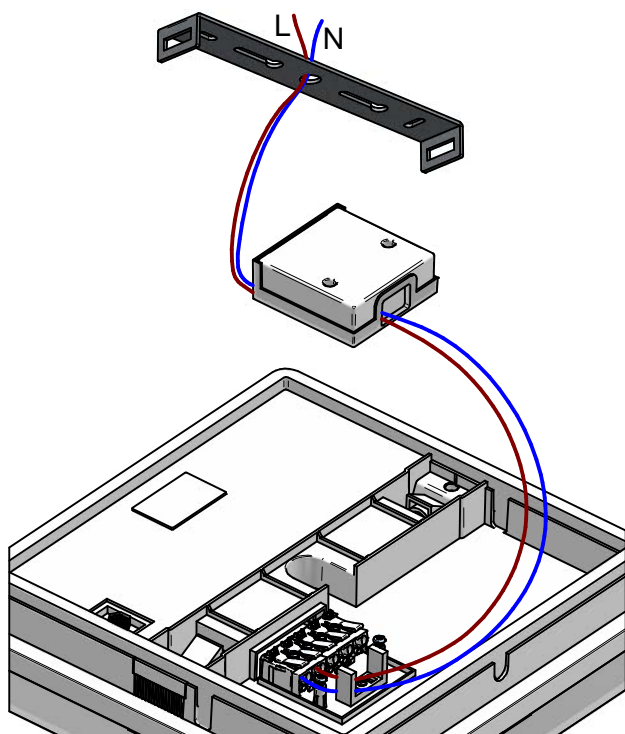

**ATTENZIONE**  
PER L'INSTALLAZIONE E UTILIZZO DELL'APPARECCHIO  
ATTENERSI ALLE ISTRUZIONI DI SEGUITO.  
QUALSIASI VARIANTE DEVE ESSERE CONCORDATA  
CON L'AZIENDA PER NON PERDERE LA GARANZIA

1

2

3

4

5

8a

| CODE        | COLOR BRACKET | CCT    | TYPE   |
|-------------|---------------|--------|--------|
| CA137AVHMDI | WHITE         | 2700 K | ON-OFF |
| CA137AVHMDI | WHITE         | 3000 K | ON-OFF |
| CA137AGGMDI | GRAY          | 2700 K | ON-OFF |
| CA137AGGMDI | GRAY          | 3000 K | ON-OFF |
| CA137ABBMDI | BLACK         | 2700 K | ON-OFF |
| CA137ABBMDI | BLACK         | 3000 K | ON-OFF |