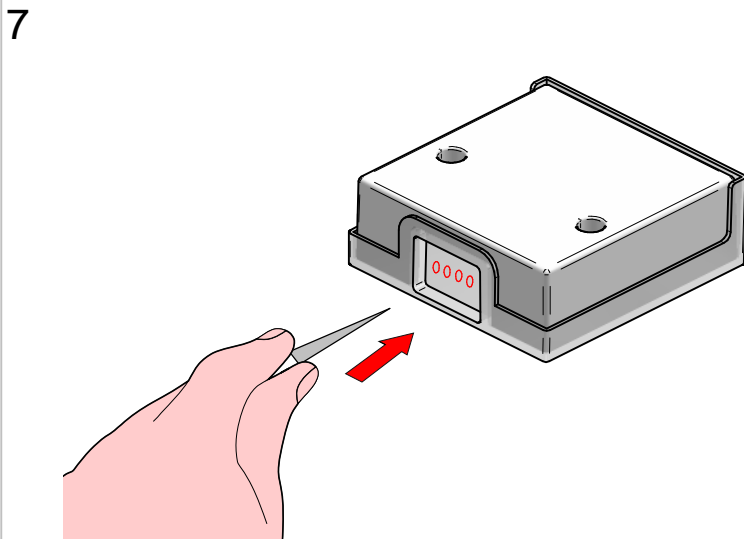

**ATTENZIONE**  
PER L'INSTALLAZIONE E UTILIZZO DELL'APPARECCHIO  
ATTENERSI ALLE ISTRUZIONI DI SEGUITO.  
QUALSIASI VARIANTE DEVE ESSERE CONCORDATA  
CON L'AZIENDA PER NON PERDERE LA GARANZIA

1

2

3

4

5

8a

| CODE        | COLOR BRACKET | CCT    | TYPE   |
|-------------|---------------|--------|--------|
| CA137AVHMDI | WHITE         | 2700 K | ON-OFF |
| CA137AVHMDI | WHITE         | 3000 K | ON-OFF |
| CA137AGGMDI | GRAY          | 2700 K | ON-OFF |
| CA137AGGMDI | GRAY          | 3000 K | ON-OFF |
| CA137ABBMDI | BLACK         | 2700 K | ON-OFF |
| CA137ABBMDI | BLACK         | 3000 K | ON-OFF |