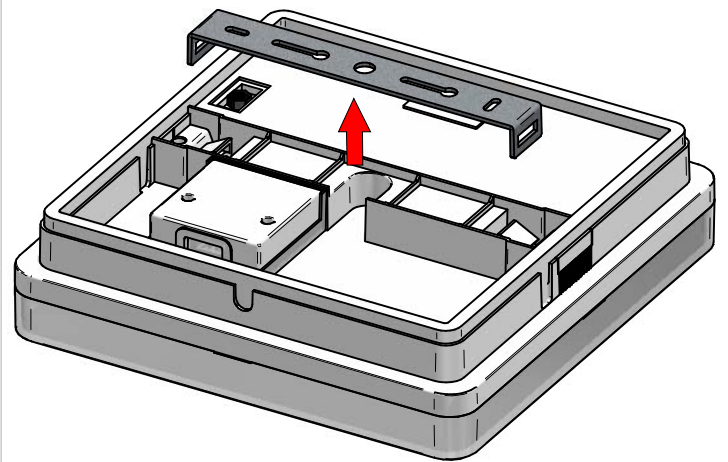

**ATTENZIONE**  
PER L'INSTALLAZIONE E UTILIZZO DELL'APPARECCHIO  
ATTENERSI ALLE ISTRUZIONI DI SEGUITO.  
QUALSIASI VARIANTE DEVE ESSERE CONCORDATA  
CON L'AZIENDA PER NON PERDERE LA GARANZIA

1

2

3

4

5

8a

| CODE        | COLOR BRACKET | CCT    | TYPE   |
|-------------|---------------|--------|--------|
| CA137AVHMDI | WHITE         | 2700 K | ON-OFF |
| CA137AVHMDI | WHITE         | 3000 K | ON-OFF |
| CA137AGGMDI | GRAY          | 2700 K | ON-OFF |
| CA137AGGMDI | GRAY          | 3000 K | ON-OFF |
| CA137ABBMDI | BLACK         | 2700 K | ON-OFF |
| CA137ABBMDI | BLACK         | 3000 K | ON-OFF |