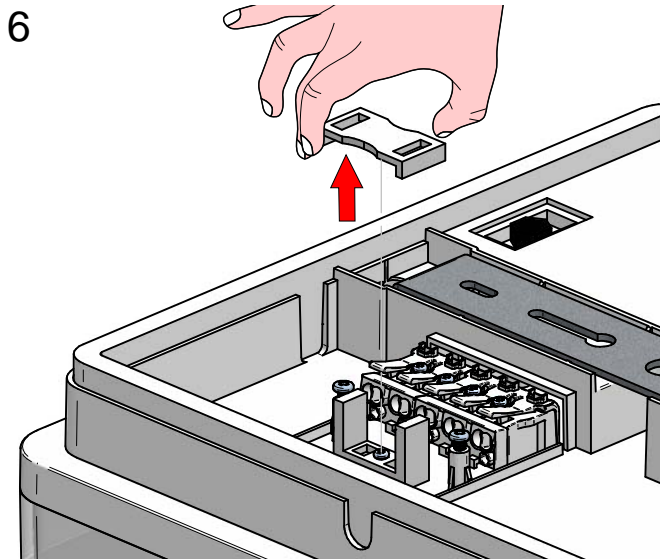

**ATTENZIONE**  
PER L'INSTALLAZIONE E UTILIZZO DELL'APPARECCHIO  
ATTENERSI ALLE ISTRUZIONI DI SEGUITO.  
QUALSIASI VARIANTE DEVE ESSERE CONCORDATA  
CON L'AZIENDA PER NON PERDERE LA GARANZIA

1

2

3

4

5

8a

| CODE        | COLOR BRACKET | CCT    | TYPE   |
|-------------|---------------|--------|--------|
| CA137AVHMDI | WHITE         | 2700 K | ON-OFF |
| CA137AVHMDI | WHITE         | 3000 K | ON-OFF |
| CA137AGGMDI | GRAY          | 2700 K | ON-OFF |
| CA137AGGMDI | GRAY          | 3000 K | ON-OFF |
| CA137ABBMDI | BLACK         | 2700 K | ON-OFF |
| CA137ABBMDI | BLACK         | 3000 K | ON-OFF |