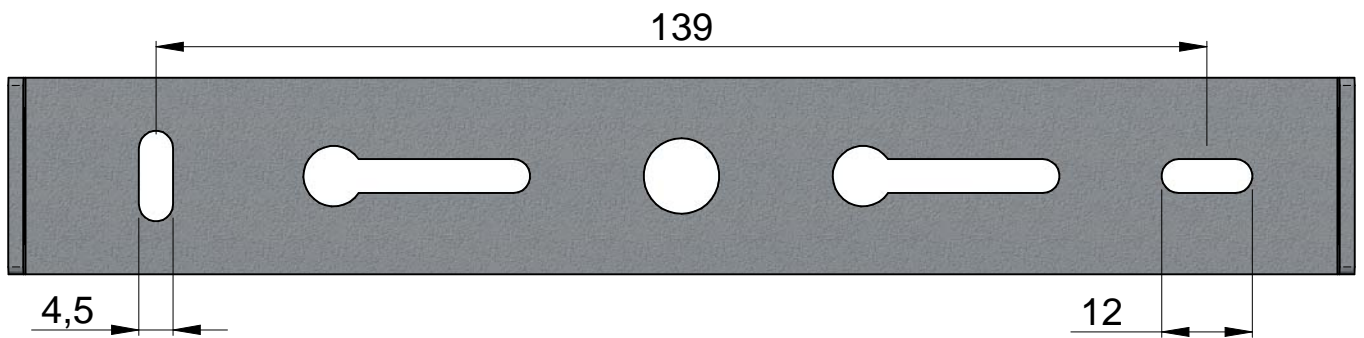

**ATTENZIONE**  
PER L'INSTALLAZIONE E UTILIZZO DELL'APPARECCHIO  
ATTENERSI ALLE ISTRUZIONI DI SEGUITO.  
QUALSIASI VARIANTE DEVE ESSERE CONCORDATA  
CON L'AZIENDA PER NON PERDERE LA GARANZIA

1

2

3

4

5

8a

| CODE        | COLOR BRACKET | CCT    | TYPE   |
|-------------|---------------|--------|--------|
| CA137AVHMDI | WHITE         | 2700 K | ON-OFF |
| CA137AVHMDI | WHITE         | 3000 K | ON-OFF |
| CA137AGGMDI | GRAY          | 2700 K | ON-OFF |
| CA137AGGMDI | GRAY          | 3000 K | ON-OFF |
| CA137ABBMDI | BLACK         | 2700 K | ON-OFF |
| CA137ABBMDI | BLACK         | 3000 K | ON-OFF |