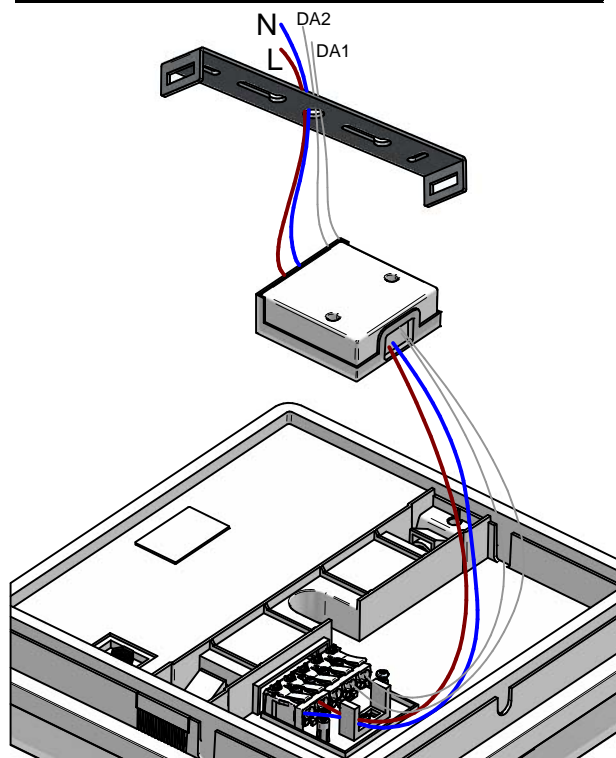

8b

CODE	COLOR BRACKET	CCT	TYPE
CA137OVHMDI	WHITE	2700 K	DALI
CA137OVHMDI	WHITE	3000 K	DALI
CA137CGGMDI	GRAY	2700 K	DALI
CA137CGGMDI	GRAY	3000 K	DALI
CA137CBBMDI	BLACK	2700 K	DALI
CA137CBBMDI	BLACK	3000 K	DALI