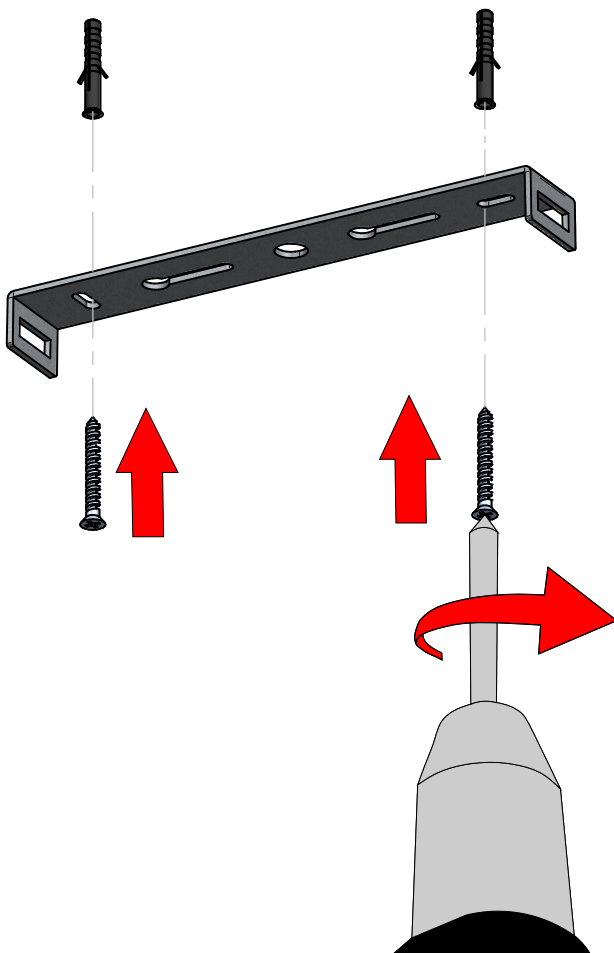

**ATTENZIONE**  
PER L'INSTALLAZIONE E UTILIZZO DELL'APPARECCHIO  
ATTENERSI ALLE ISTRUZIONI DI SEGUITO.  
QUALSIASI VARIANTE DEVE ESSERE CONCORDATA  
CON L'AZIENDA PER NON PERDERE LA GARANZIA

1

2

3

4

5

8a

| CODE        | COLOR BRACKET | CCT    | TYPE   |
|-------------|---------------|--------|--------|
| CA137AVHMDI | WHITE         | 2700 K | ON-OFF |
| CA137AVHMDI | WHITE         | 3000 K | ON-OFF |
| CA137AGGMDI | GRAY          | 2700 K | ON-OFF |
| CA137AGGMDI | GRAY          | 3000 K | ON-OFF |
| CA137ABBMDI | BLACK         | 2700 K | ON-OFF |
| CA137ABBMDI | BLACK         | 3000 K | ON-OFF |