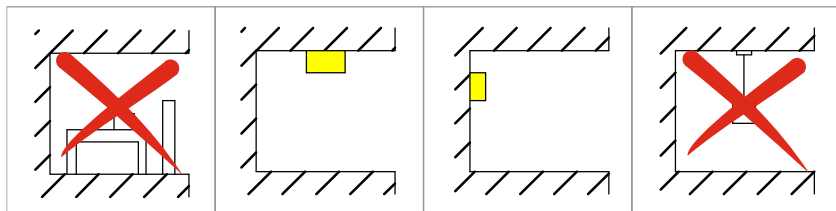

| CODE        | COLOR BRACKET | CCT    | TYPE   |
|-------------|---------------|--------|--------|
| CA137AWHMDI | WHITE         | 2700 K | ON-OFF |
| CA137AWHMDI | WHITE         | 3000 K | ON-OFF |
| CA137AGGMDI | GRAY          | 2700 K | ON-OFF |
| CA137AGGMDI | GRAY          | 3000 K | ON-OFF |
| CA137ABBMDI | BLACK         | 2700 K | ON-OFF |
| CA137ABBMDI | BLACK         | 3000 K | ON-OFF |
| CA137CVHMDI | WHITE         | 2700 K | DALI   |
| CA137CVHMDI | WHITE         | 3000 K | DALI   |
| CA137CGGMDI | GRAY          | 2700 K | DALI   |
| CA137CGGMDI | GRAY          | 3000 K | DALI   |
| CA137CBBMDI | BLACK         | 2700 K | DALI   |
| CA137CBBMDI | BLACK         | 3000 K | DALI   |

**ATTENZIONE**  
PER L'INSTALLAZIONE E UTILIZZO DELL'APPARECCHIO  
ATTENERSI ALLE ISTRUZIONI DI SEGUITO.  
QUALSIASI VARIANTE DEVE ESSERE CONCORDATA  
CON L'AZIENDA PER NON PERDERE LA GARANZIA

1

2

3

4

5

8a

| CODE        | COLOR BRACKET | CCT    | TYPE   |
|-------------|---------------|--------|--------|
| CA137AVHMDI | WHITE         | 2700 K | ON-OFF |
| CA137AVHMDI | WHITE         | 3000 K | ON-OFF |
| CA137AGGMDI | GRAY          | 2700 K | ON-OFF |
| CA137AGGMDI | GRAY          | 3000 K | ON-OFF |
| CA137ABBMDI | BLACK         | 2700 K | ON-OFF |
| CA137ABBMDI | BLACK         | 3000 K | ON-OFF |