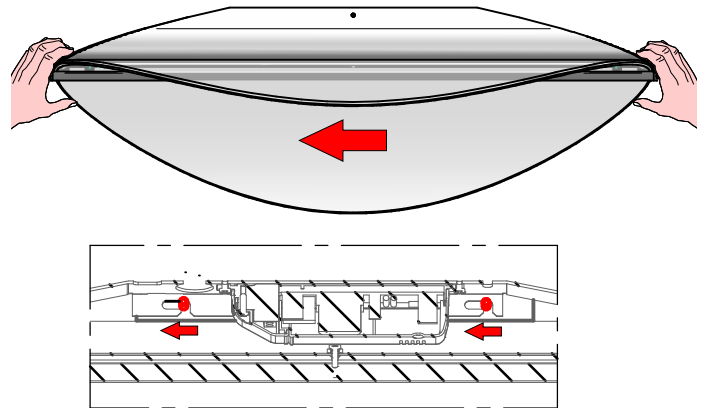

Phse-Cut
KIT0026 - MAX 4x8166

4

5

6

KIT0080 - CASAMBI

ISTRUZIONI PER IL LAVAGGIO DELL'APPARECCHIO D'ILLUMINAZIONE
LUMINAIRE CARE INSTRUCTIONS
ISTRUCCIONES PARA LIMPIAR LA LUMINARA
INSTRUCTIONS POUR LE LAVAGE DE L'APPAREIL D'ECLAIRAGE
ANLEITUNG ZUR REINIGUNG DES BELEUCHTUNGSGERATS