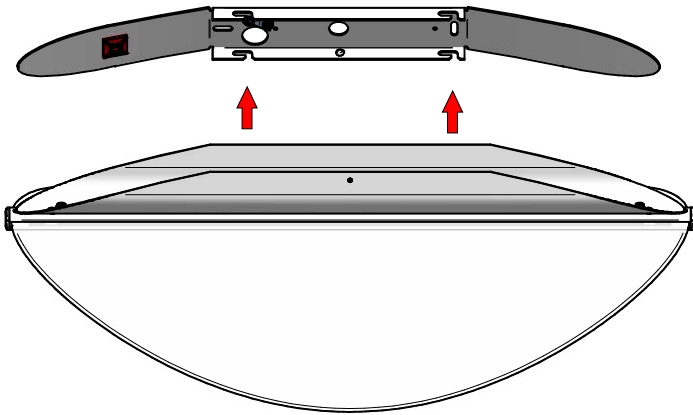

Phse-Cut
KIT0026 - MAX 4x8166

4

5

6

KIT0080 - CASAMBI

ISTRUZIONI PER IL LAVAGGIO DELL'APPARECCHIO D'ILLUMINAZIONE
LUMINAIRE CARE INSTRUCTIONS
ISTRUCCIONES PARA LIMPIAR LA LUMINARA
INSTRUCTIONS POUR LE LAVAGE DE L'APPAREIL D'ECLAIRAGE
ANLEITUNG ZUR REINIGUNG DES BELEUCHTUNGSGERATS