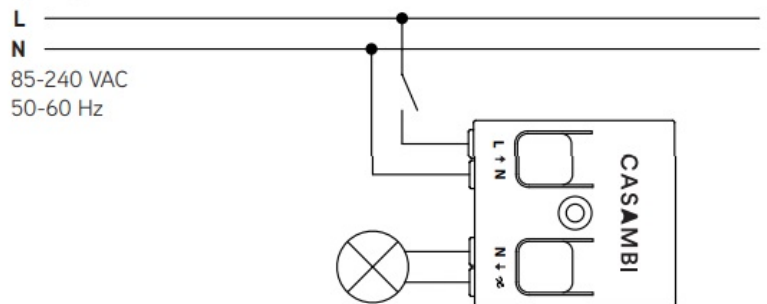

Phse-Cut
KIT0026 - MAX 4x8166

4

5

6

KIT0080 - CASAMBI

ISTRUZIONI PER IL LAVAGGIO DELL'APPARECCHIO D'ILLUMINAZIONE
LUMINAIRE CARE INSTRUCTIONS
ISTRUCCIONES PARA LIMPIAR LA LUMINARA
INSTRUCTIONS POUR LE LAVAGE DE L'APPAREIL D'ECLAIRAGE
ANLEITUNG ZUR REINIGUNG DES BELEUCHTUNGSGERATS