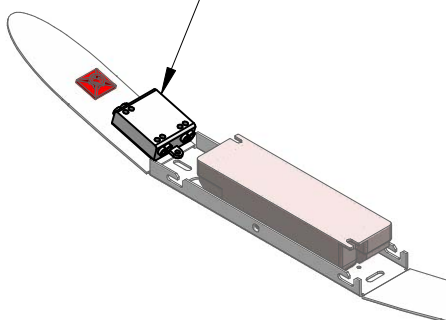

Phse-Cut
KIT0026 - MAX 4x8166

4

5

6

KIT0080 - CASAMBI

ISTRUZIONI PER IL LAVAGGIO DELL'APPARECCHIO D'ILLUMINAZIONE
LUMINAIRE CARE INSTRUCTIONS
ISTRUCCIONES PARA LIMPIAR LA LUMINARA
INSTRUCTIONS POUR LE LAVAGE DE L'APPAREIL D'ECLAIRAGE
ANLEITUNG ZUR REINIGUNG DES BELEUCHTUNGSGERATS