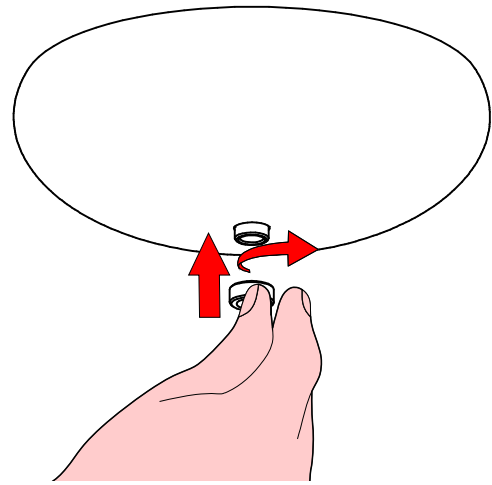

8

KIT0080 - CASAMBI PHASE CUT