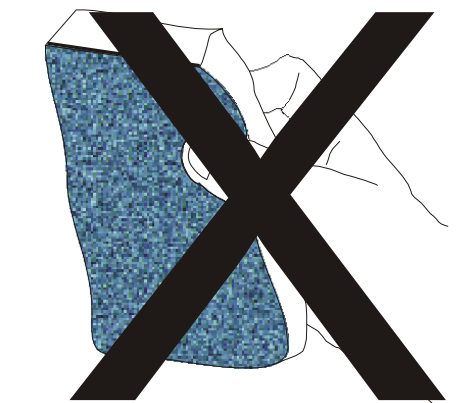

DE - ACHTUNG!!!

Die Lampenoberfl che mit einem feuchten lappen reinigen. De lappen mit wasser und neutralseife befeuchten.