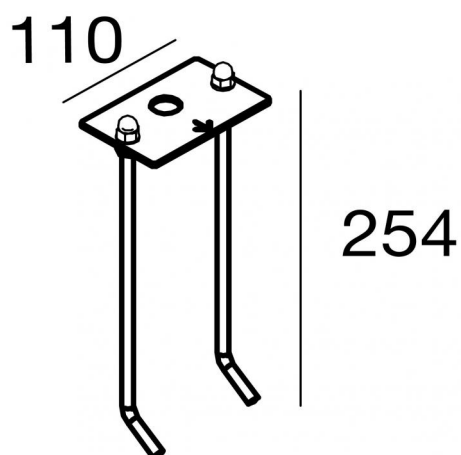

Tiranti fissaggio  
64210

Dati tecnici	
Codice	64210
Tipo Accessorio	Picchetto
Lunghezza	254 mm
Tipo installazione	2
Posizione installativa	2

Finitura	
Materiale	Acciaio AISI 304
Colore	acciaio