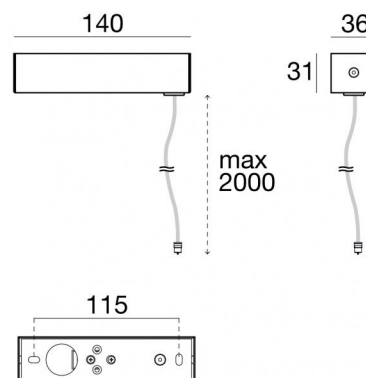

Kit alimentazione single emission - double emission DALI  
63301

Dati tecnici	
Codice	63301
Tipo Accessorio	Coprifilo
Lunghezza	140 mm
Ottica	10°
Tipo installazione	1
Posizione installativa	1

Finitura	
Materiale	Ferro
Colore	Text black RAL9005
Lavorazione	Verniciatura a polvere termoindurente