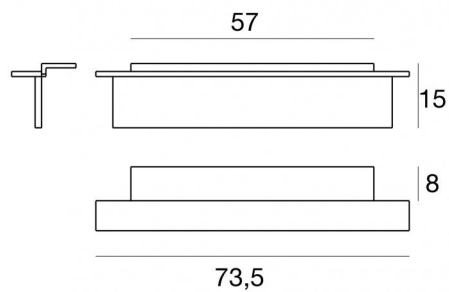

Tappi chiusura RollipPRO  
62460

Dati tecnici	
Codice	62460
Tipo Accessorio	Tappo
Tipo installazione	6
Posizione installativa	6

Finitura	
Materiale	Alluminio Pressofuso EN AB - 46100
Colore	Text white RAL9003
Lavorazione	Verniciatura a polvere termoidurente