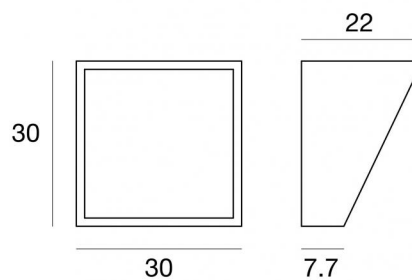

Schermo anti abbagliamento  
W-U300001

EAC

Dati tecnici	
Codice	W-U300001
Tipo Accessorio	Antiabbagliamento
Lunghezza	30 mm
Altezza	30 mm
Profondità	22 mm
Tipo Antiabbagliamento	Snoot
Tipo installazione	S
Posizione installativa	S