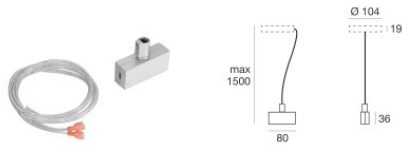

Sistemi | 220-240 V | 1xGU10

TR4304-4R

Components

Mono System Accessories

Code

8712

Mono System Accessories - Sistemi

Code

9853

Mono System Accessories - Sistemi

Code

9854