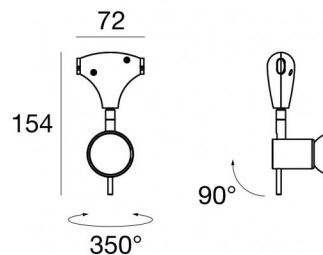

Sistemi | 220-240 V | 1xGU10

TR4304-4R

Dati tecnici	
Tipologia	Sistemi
Posizione installativa	Soffitto
Ambiente installativo	Indoor
Lampadina inclusa	No
Attacco della lampadina	1 x GU10
Ottica	Diffused
Classe di isolamento	2
IP	IP20
Prova del filo incandescente	850°
Montaggio diretto su superfici normalmente infiammabili	Si
CE	Si
Articolo dimmerabile	No
Orientabilità	Orientabile
angolo totale (piano verticale)	90 °
angolo totale (piano orizzontale)	350 °
Basculante	No
Calpestabilità	No
Carrabilità	No
Cavo incluso	No
Resinatura	No
Peso netto	0.10 Kg

Finitura Finitura corpo	
Materiale	Ferro
Colore	Text white (R9003)
Lavorazione	verniciatura

Sistemi | 220-240 V | 1xGU10
TR4304-4R

Sistemi a singola emissione per applicazione indoor. Compatibile con: lampadina LED;
attacco 1xGU10.

Il corpo dell'apparecchio, realizzato in ferro, presenta una finitura di colore text white
(r9003), ottenuta tramite verniciatura.

Il grado di protezione è IP20; il peso complessivo è di 0.10 kg.

L'apparecchio presenta una classe di isolamento II ed è installabile a soffitto.

Supporting cable - 50m - Sistemi

Code
TR4151-50

Sistemi | 220-240 V | 1xGU10

TR4304-4R

Components

		Supporting cable - 30m - Sistemi	Code <u>TR4151-30</u>
		Supporting cable - 20m - Sistemi	Code <u>TR4151-20</u>
		Supporting cable - 10m - Sistemi	Code <u>TR4151-10</u>
		Supporting cable - 5m - Sistemi	Code <u>TR4151-5</u>
		Mono System Accessories - Sistemi	Code <u>TR4117-4R</u>
		Mono System Accessories - Sistemi	Code <u>TR4117-5</u>
		Mono System Accessories	Code <u>8706</u>
		Mono System Accessories	Code <u>8711</u>