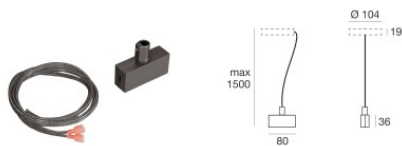

Il corpo dell'apparecchio, realizzato in ferro, presenta una finitura di colore text white
(r9003), ottenuta tramite verniciatura.

Il grado di protezione è IP20; il peso complessivo è di 0.10 kg.

L'apparecchio presenta una classe di isolamento II ed è installabile a soffitto.

9853

Mono System Accessories - Sistemi

Code

9854

Mono System Accessories

Code

TR4111-6

Mono System Accessories