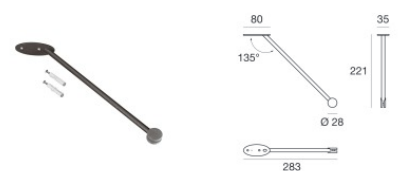

Mono System Accessories - Sistemi

Code

TR4114-6