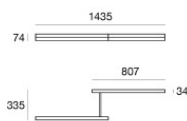

Self-C15_RJ

Code
64732 - 64710

Tek-C_1

Code
TR4302-3 - TR4302-48 - TR4302-9

Vega-C30_1

Code
TR4000-3 - TR4000-48 - TR4000-5 - TR4000-4 - TR4000-9

Iota-C30_1

Code
9862 - 9861 - 9861M - 9862M - 9861N - 9862N

Iota-C

Code
9860 - 9856 - 9855 - 9857 - 9858 - 9859 - 9855M - 9856M - 9855N - 9856N - 9857M - 9858M - 9857N - 9858N - 9859M - 9860M - 9859N - 9860N

Sistemi
TR4151-30

Components

		Beebo_W-C30	Code <u>8442 - 8443 - 8444</u>
		Tablet-C15	Code <u>8435 - 8436</u>
		Circular	Code <u>8445 - 8446 - 8447</u>
		Oh!-C1	Code <u>10115 - 10116</u>
		Trix-C30_1	Code <u>8426 - 8425 - 8432</u>
		Sisters-C_248	Code <u>8653</u>
		Sisters-C_310	Code <u>8656</u>
		Baton-C_1	Code <u>64652 - 64653</u>