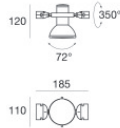

Sistemi
TR4151-30

Components

Halley-C15_J2

Code
TR4202-48 - TR4202-9 - TR4202-3