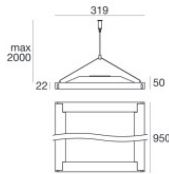

Matrix-C30

Code
54285 - 54284