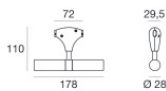

Tek-C_1

Code
TR4302-3 - TR4302-48 - TR4302-9