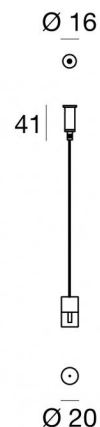

Sistemi  
**TR4119-4**

Dati tecnici	
Tipologia	Mono System
Posizione installativa	Soffitto
Ambiente installativo	Indoor
Lampadina inclusa	No
Prova del filo incandescente	850°
Montaggio diretto su superfici normalmente infiammabili	Si
CE	Si
Articolo dimmerabile	No
Orientabilità	No
Basculante	No
Calpestabilità	No
Carrabilità	No
Cavo incluso	No
Resinatura	No
Peso netto	0.60 Kg

Finitura Finitura corpo	
Materiale	Ottone - Bianco
Colore	Bianco RAL 9010 - Bianco RAL 9010
Lavorazione	verniciatura - verniciatura

Sistemi  
**TR4119-4**

## Components

		Eta-C	<p><b>Code</b> 9868 - 9869 - 9867 - 9870 - 9871 - 9872 - 9870M - 9871M - 9872M - 9870N - 9871N - 9872N - 9867M - 9867N - 9868M - 9868N - 9869M - 9869N</p>
		Iota-C	<p><b>Code</b> 9860 - 9859 - 9856 - 9858 - 9857 - 9855 - 9855M - 9856M - 9855N - 9856N - 9857M - 9858M - 9857N - 9858N - 9859M - 9860M - 9859N - 9860N</p>
		Andromeda-C_1	<p><b>Code</b> <u>TR4304-5 - TR4304-4R - TR4304-6</u></p>
		Trix-C	<p><b>Code</b> <u>8430 - 8431 - 8429</u></p>
		Circular	<p><b>Code</b> <u>8445 - 8446 - 8447</u></p>
		Oh!-C1	<p><b>Code</b> <u>10115 - 10116</u></p>
		Outlook-C	<p><b>Code</b> <u>8422</u></p>
		Sisters-C_248	<p><b>Code</b> <u>8653</u></p>