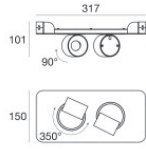

Sistemi
TR4103-6

Components

Beebo_W-C30

Code
8442 - 8443 - 8444