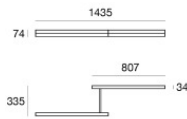

## Components

Beebo\_W-C30

**Code**  
8442 - 8443 - 8444

Polo-C\_960

**Code**  
9167

Polo-C\_660

**Code**  
9166

Iota-C30\_1