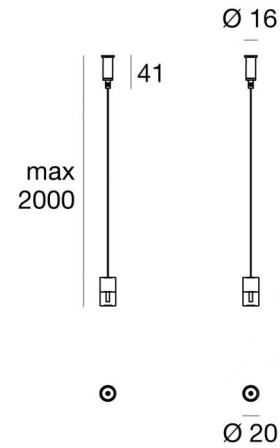

Sistemi  
TR4103-6

Dati tecnici	
Tipologia	300 System
Posizione installativa	Soffitto
Ambiente installativo	Indoor
Lampadina inclusa	No
IP	IP40
Prova del filo incandescente	850°
Montaggio diretto su superfici normalmente incombustibili	Si
CE	Si
Articolo dimmerabile	No
Orientabilità	No
Basculante	No
Calpestabilità	No
Carrabilità	No
Cavo incluso	No
Resinatura	No
Peso netto	0.113 Kg

Finitura Finitura corpo	
Materiale	Ottone - Nero
Colore	Text black (R9005) - Text black (R9005)
Lavorazione	verniciatura - verniciatura

Sistemi  
TR4103-6

Components

		<p>Eta-C30</p>	<p><b>Code</b> 9920 - 9918 - 9921 - 9919 - 9916 - 9917 - 9916M - 9919M - 9917M - 9920M - 9918M - 9921M - 9916N - 9919N - 9917N - 9920N - 9918N - 9921N</p>
		<p>Iota-C30_3</p>	<p><b>Code</b> 9866 - 9865 - 9865M - 9866M - 9865N - 9866N</p>
		<p>Matrix-C30</p>	<p><b>Code</b> 54284 - 54285</p>
		<p>Vega-C30_2</p>	<p><b>Code</b> TR4014-4 - TR4014-5</p>
		<p>Vega-C30_1</p>	<p><b>Code</b> TR4000-5 - TR4000-4</p>
		<p>Iota-C30_2</p>	<p><b>Code</b> 9864 - 9863 - 9863M - 9864M - 9863N - 9864N</p>
		<p>Trix-C30_1</p>	<p><b>Code</b> 8426 - 8425 - 8432</p>
		<p>Trix-C30_2</p>	<p><b>Code</b> 8427 - 8428 - 8433</p>