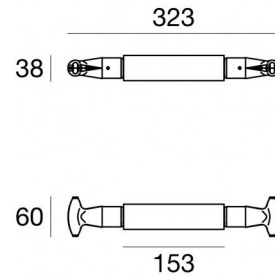

Sistemi | 220-240 V | 1xR7s
TR4000-5

| Dati tecnici | |
|---|------------------|
| Tipologia | Sistemi |
| Posizione installativa | Soffitto |
| Ambiente installativo | Indoor |
| Lampadina inclusa | No |
| Attacco della lampadina | 1 x R7s Max 200W |
| Ottica | Diffused |
| Classe di isolamento | 2 |
| IP | IP40 |
| Prova del filo incandescente | 850° |
| Montaggio diretto su superfici normalmente infiammabili | Si |
| CE | Si |
| Articolo dimmerabile | No |
| Orientabilità | No |
| Basculante | No |
| Calpestabilità | No |
| Carrabilità | No |
| Cavo incluso | No |
| Resinatura | No |
| Peso netto | 0.343 Kg |

Caratteristiche Illuminotecniche

| | |
|---------------------------------|---------|
| Resa luminosa apparecchio (LOR) | 76 % |
| Flusso luminoso apparecchio | 2377 lm |
| Potenza reale apparecchio | 160 W |
| Efficienza reale apparecchio | 19 lm/W |
| Flusso luminoso sorgente | 1 x lm |