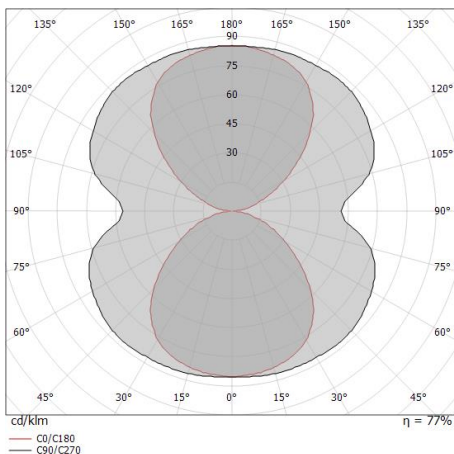

Caratteristiche Illuminotecniche

| | |
|---------------------------------|---------|
| Resa luminosa apparecchio (LOR) | 76 % |
| Flusso luminoso apparecchio | 2377 lm |
| Potenza reale apparecchio | 160 W |
| Efficienza reale apparecchio | 19 lm/W |
| Flusso luminoso sorgente | 1 x lm |

UGR

| | |
|-------------------|----------|
| UGR axial | 33.8 |
| UGR transversal | 26 |
| X=4H Y=8H | S=0.25H |
| Reflection factor | 70/50/20 |

OPTICAL

| | |
|-----------------------------|---------------------|
| Ottica C90/C270 | 180° |
| Ottica C0/C180 | 106° |
| Light distribution simmetry | Symmetrical 2 assis |