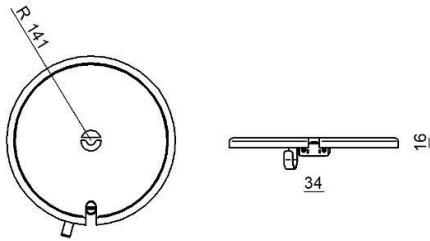

Staffa  
KIT9095

EAC

Dati tecnici	
Codice	KIT9095
Tipo Accessorio	Staffa
Tipo installazione	-
Posizione installativa	-

Finitura	
Materiale	Ferro
Colore	Nero
Lavorazione	verniciatura