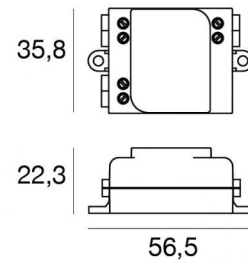

KIT CASAMBI DALI
KIT0079

EAC

| Dati tecnici | |
|--------------------------------|--------------|
| Codice | KIT0079 |
| Tipo Accessorio | Dimmer |
| Controllo | Bluetooth |
| Modalità operative | Con memoria |
| Sovraccarico | No |
| Corto circuito | No |
| Surriscaldamento | No |
| Tensione d'ingresso | 220-240 V AC |
| Tensione d'ingresso massima AC | 240 V |
| IP installativo | IP20 |
| Tipo installazione | I |
| Posizione installativa | I |