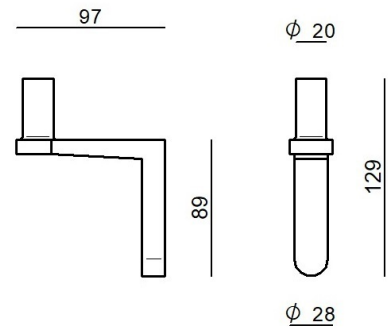

CZ006RWHEZZ

Dati tecnici	
Ambiente installativo	Indoor
Lampadina inclusa	No
Prova del filo incandescente	850°
Montaggio diretto su superfici normalmente infiammabili	No
CE	No
Articolo dimmerabile	No
Orientabilità	No
Basculante	No
Calpestabilità	No
Carrabilità	No
Cavo incluso	No
Resinatura	No
Peso netto	0.175 Kg

Finitura Finitura corpo	
Materiale	Ferro
Colore	Text white (R9003)
Lavorazione	verniciatura

CZ006RWHEZZ

Components

		<p>Torino - Lampada a parete - Lampada da tavolo 230-240 V 32 topLED 7 W DC - 8 W AC</p>	<p>Code <u>CZ003IWH</u></p>
		<p>Torino - Lampada a parete - Lampada da tavolo 230-240 V 32 topLED 7 W DC - 8 W AC</p>	<p>Code <u>CZ003IBB</u></p>
		<p>Torino - Lampada a parete - Lampada da tavolo 230-240 V 32 topLED 7 W DC - 8 W AC</p>	<p>Code <u>CZ003IMG</u></p>
		<p>Torino - Lampada a parete - Lampada da tavolo 230-240 V 32 topLED 7 W DC - 8 W AC</p>	<p>Code <u>CZ003ILU</u></p>
		<p>Torino - Lampada a parete - Lampada da tavolo 230-240 V 32 topLED 7 W DC - 8 W AC</p>	<p>Code <u>CZ003IGB</u></p>
		<p>Torino - Lampada a parete - Lampada da tavolo 230-240 V 32 topLED 7 W DC - 8 W AC</p>	<p>Code <u>CZ003IBE</u></p>