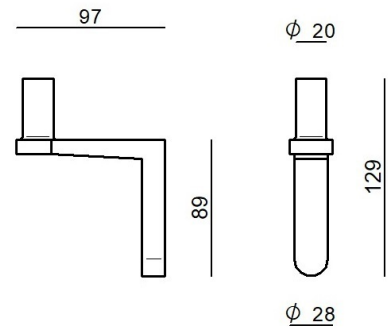

CZ006RMGEZZ

Dati tecnici	
Ambiente installativo	Indoor
Lampadina inclusa	No
Prova del filo incandescente	850°
Montaggio diretto su superfici normalmente infiammabili	No
CE	No
Articolo dimmerabile	No
Orientabilità	No
Basculante	No
Calpestabilità	No
Carrabilità	No
Cavo incluso	No
Resinatura	No
Peso netto	0.175 Kg

Finitura Finitura corpo	
Materiale	Ferro
Colore	Text grey (R7012)
Lavorazione	verniciatura

CZ006RMGEZZ

Components

		<p>Torino - Lampada a parete - Lampada da tavolo 230-240 V 32 topLED 7 W DC - 8 W AC</p>	<p>Code <u>CZ003IWH</u></p>
		<p>Torino - Lampada a parete - Lampada da tavolo 230-240 V 32 topLED 7 W DC - 8 W AC</p>	<p>Code <u>CZ003IBB</u></p>
		<p>Torino - Lampada a parete - Lampada da tavolo 230-240 V 32 topLED 7 W DC - 8 W AC</p>	<p>Code <u>CZ003IMG</u></p>
		<p>Torino - Lampada a parete - Lampada da tavolo 230-240 V 32 topLED 7 W DC - 8 W AC</p>	<p>Code <u>CZ003ILU</u></p>
		<p>Torino - Lampada a parete - Lampada da tavolo 230-240 V 32 topLED 7 W DC - 8 W AC</p>	<p>Code <u>CZ003IGB</u></p>
		<p>Torino - Lampada a parete - Lampada da tavolo 230-240 V 32 topLED 7 W DC - 8 W AC</p>	<p>Code <u>CZ003IBE</u></p>