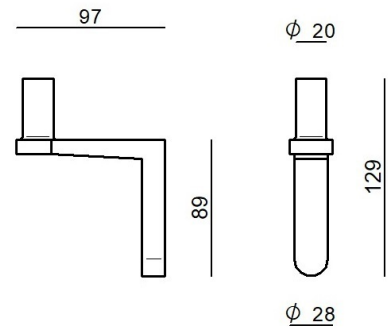

CZ006RLUEZZ

Dati tecnici	
Ambiente installativo	Indoor
Lampadina inclusa	No
Prova del filo incandescente	850°
Montaggio diretto su superfici normalmente infiammabili	No
CE	No
Articolo dimmerabile	No
Orientabilità	No
Basculante	No
Calpestabilità	No
Carrabilità	No
Cavo incluso	No
Resinatura	No
Peso netto	0.175 Kg

Finitura Finitura corpo	
Materiale	Ferro
Colore	Text deep blue (R5011)
Lavorazione	verniciatura

CZ006RLUEZZ

Components

		<p>Torino - Lampada a parete - Lampada da tavolo 230-240 V 32 topLED 7 W DC - 8 W AC</p>	<p>Code <u>CZ003IWH</u></p>
		<p>Torino - Lampada a parete - Lampada da tavolo 230-240 V 32 topLED 7 W DC - 8 W AC</p>	<p>Code <u>CZ003IBB</u></p>
		<p>Torino - Lampada a parete - Lampada da tavolo 230-240 V 32 topLED 7 W DC - 8 W AC</p>	<p>Code <u>CZ003IMG</u></p>
		<p>Torino - Lampada a parete - Lampada da tavolo 230-240 V 32 topLED 7 W DC - 8 W AC</p>	<p>Code <u>CZ003ILU</u></p>
		<p>Torino - Lampada a parete - Lampada da tavolo 230-240 V 32 topLED 7 W DC - 8 W AC</p>	<p>Code <u>CZ003IGB</u></p>
		<p>Torino - Lampada a parete - Lampada da tavolo 230-240 V 32 topLED 7 W DC - 8 W AC</p>	<p>Code <u>CZ003IBE</u></p>