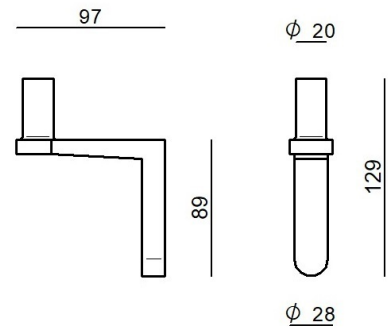

CZ006RGBEZZ

| Dati tecnici  |          |
|---|----------|
| Ambiente installativo                                   | Indoor   |
| Lampadina inclusa                                       | No       |
| Prova del filo incandescente                            | 850°     |
| Montaggio diretto su superfici normalmente infiammabili | No       |
| CE  | No       |
| Articolo dimmerabile                                    | No       |
| Orientabilità   | No       |
| Basculante  | No       |
| Calpestabilità  | No       |
| Carrabilità   | No       |
| Cavo incluso  | No       |
| Resinatura  | No       |
| Peso netto  | 0.175 Kg |

| Finitura Finitura corpo |                     |
|-------------------------|---------------------|
| Materiale               | Ferro               |
| Colore                  | Text petrol (R6004) |
| Lavorazione             | verniciatura        |

**CZ006RGBEZZ**

**Components**

|  |  |  |  |
|--|--|--|--|
|  |  | <p>Torino - Lampada a parete - Lampada da tavolo   230-240 V   32 topLED 7 W DC - 8 W AC</p> | <p><b>Code</b><br/><u>CZ003IWH</u></p> |
|  |  | <p>Torino - Lampada a parete - Lampada da tavolo   230-240 V   32 topLED 7 W DC - 8 W AC</p> | <p><b>Code</b><br/><u>CZ003IBB</u></p> |
|  |  | <p>Torino - Lampada a parete - Lampada da tavolo   230-240 V   32 topLED 7 W DC - 8 W AC</p> | <p><b>Code</b><br/><u>CZ003IMG</u></p> |
|  |  | <p>Torino - Lampada a parete - Lampada da tavolo   230-240 V   32 topLED 7 W DC - 8 W AC</p> | <p><b>Code</b><br/><u>CZ003ILU</u></p> |
|  |  | <p>Torino - Lampada a parete - Lampada da tavolo   230-240 V   32 topLED 7 W DC - 8 W AC</p> | <p><b>Code</b><br/><u>CZ003IGB</u></p> |
|  |  | <p>Torino - Lampada a parete - Lampada da tavolo   230-240 V   32 topLED 7 W DC - 8 W AC</p> | <p><b>Code</b><br/><u>CZ003IBE</u></p> |