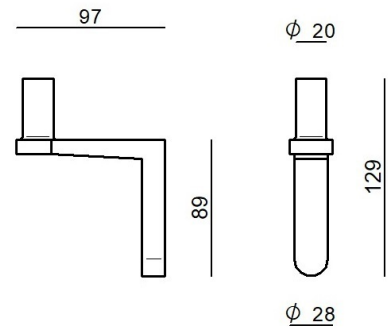

CZ006RBEEZZ

Dati tecnici	
Ambiente installativo	Indoor
Lampadina inclusa	No
Prova del filo incandescente	850°
Montaggio diretto su superfici normalmente infiammabili	No
CE	No
Articolo dimmerabile	No
Orientabilità	No
Basculante	No
Calpestabilità	No
Carrabilità	No
Cavo incluso	No
Resinatura	No
Peso netto	0.175 Kg

Finitura Finitura corpo	
Materiale	Ferro
Colore	Text peach (R3012)
Lavorazione	verniciatura

**CZ006RBEEZZ**

Components

		<p>Torino - Lampada a parete - Lampada da tavolo   230-240 V   32 topLED 7 W DC - 8 W AC</p>	<p><b>Code</b> <u>CZ003IWH</u></p>
		<p>Torino - Lampada a parete - Lampada da tavolo   230-240 V   32 topLED 7 W DC - 8 W AC</p>	<p><b>Code</b> <u>CZ003IBB</u></p>
		<p>Torino - Lampada a parete - Lampada da tavolo   230-240 V   32 topLED 7 W DC - 8 W AC</p>	<p><b>Code</b> <u>CZ003IMG</u></p>
		<p>Torino - Lampada a parete - Lampada da tavolo   230-240 V   32 topLED 7 W DC - 8 W AC</p>	<p><b>Code</b> <u>CZ003ILU</u></p>
		<p>Torino - Lampada a parete - Lampada da tavolo   230-240 V   32 topLED 7 W DC - 8 W AC</p>	<p><b>Code</b> <u>CZ003IGB</u></p>
		<p>Torino - Lampada a parete - Lampada da tavolo   230-240 V   32 topLED 7 W DC - 8 W AC</p>	<p><b>Code</b> <u>CZ003IBE</u></p>