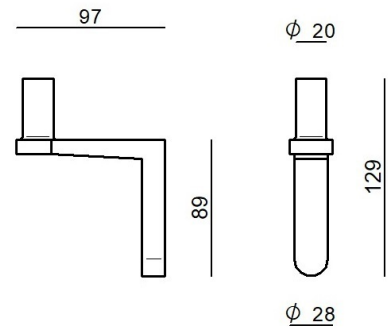

CZ006RBBEZZ

Dati tecnici	
Ambiente installativo	Indoor
Lampadina inclusa	No
Prova del filo incandescente	850°
Montaggio diretto su superfici normalmente infiammabili	No
CE	No
Articolo dimmerabile	No
Orientabilità	No
Basculante	No
Calpestabilità	No
Carrabilità	No
Cavo incluso	No
Resinatura	No
Peso netto	0.175 Kg

Finitura Finitura corpo	
Materiale	Ferro
Colore	Text black (R9005)
Lavorazione	verniciatura

CZ006RBBEZZ

Components

		<p>Torino - Lampada a parete - Lampada da tavolo 230-240 V 32 topLED 7 W DC - 8 W AC</p>	<p>Code <u>CZ003IWH</u></p>
		<p>Torino - Lampada a parete - Lampada da tavolo 230-240 V 32 topLED 7 W DC - 8 W AC</p>	<p>Code <u>CZ003IBB</u></p>
		<p>Torino - Lampada a parete - Lampada da tavolo 230-240 V 32 topLED 7 W DC - 8 W AC</p>	<p>Code <u>CZ003IMG</u></p>
		<p>Torino - Lampada a parete - Lampada da tavolo 230-240 V 32 topLED 7 W DC - 8 W AC</p>	<p>Code <u>CZ003ILU</u></p>
		<p>Torino - Lampada a parete - Lampada da tavolo 230-240 V 32 topLED 7 W DC - 8 W AC</p>	<p>Code <u>CZ003IGB</u></p>
		<p>Torino - Lampada a parete - Lampada da tavolo 230-240 V 32 topLED 7 W DC - 8 W AC</p>	<p>Code <u>CZ003IBE</u></p>