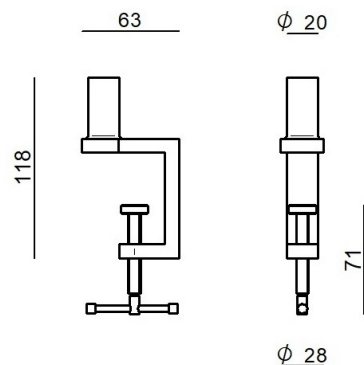

CZ005RWHEZZ

Dati tecnici	
Ambiente installativo	Indoor
Lampadina inclusa	No
Prova del filo incandescente	850°
Montaggio diretto su superfici normalmente infiammabili	No
CE	No
Articolo dimmerabile	No
Orientabilità	No
Basculante	No
Calpestabilità	No
Carrabilità	No
Cavo incluso	No
Resinatura	No
Peso netto	0.3 Kg

Finitura Finitura corpo	
Materiale	Ferro
Colore	Text white (R9003)
Lavorazione	verniciatura

**CZ005RWHEZZ**

**Components**

		<p>Torino - Lampada a parete - Lampada da tavolo   230-240 V   32 topLED 7 W DC - 8 W AC</p>	<p><b>Code</b> <u>CZ003IWH</u></p>
		<p>Torino - Lampada a parete - Lampada da tavolo   230-240 V   32 topLED 7 W DC - 8 W AC</p>	<p><b>Code</b> <u>CZ003IBB</u></p>
		<p>Torino - Lampada a parete - Lampada da tavolo   230-240 V   32 topLED 7 W DC - 8 W AC</p>	<p><b>Code</b> <u>CZ003IMG</u></p>
		<p>Torino - Lampada a parete - Lampada da tavolo   230-240 V   32 topLED 7 W DC - 8 W AC</p>	<p><b>Code</b> <u>CZ003ILU</u></p>
		<p>Torino - Lampada a parete - Lampada da tavolo   230-240 V   32 topLED 7 W DC - 8 W AC</p>	<p><b>Code</b> <u>CZ003IGB</u></p>
		<p>Torino - Lampada a parete - Lampada da tavolo   230-240 V   32 topLED 7 W DC - 8 W AC</p>	<p><b>Code</b> <u>CZ003IBE</u></p>