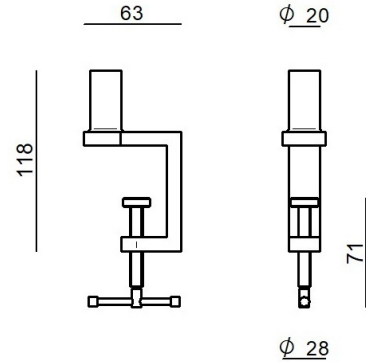

CZ005RMGEZZ

Dati tecnici	
Ambiente installativo	Indoor
Lampadina inclusa	No
Prova del filo incandescente	850°
Montaggio diretto su superfici normalmente infiammabili	No
CE	No
Articolo dimmerabile	No
Orientabilità	No
Basculante	No
Calpestabilità	No
Carrabilità	No
Cavo incluso	No
Resinatura	No
Peso netto	0.3 Kg

Finitura Finitura corpo	
Materiale	Ferro
Colore	Text grey (R7012)
Lavorazione	verniciatura

CZ005RMGEZZ

Components

		<p>Torino - Lampada a parete - Lampada da tavolo 230-240 V 32 topLED 7 W DC - 8 W AC</p>	<p>Code <u>CZ003IWH</u></p>
		<p>Torino - Lampada a parete - Lampada da tavolo 230-240 V 32 topLED 7 W DC - 8 W AC</p>	<p>Code <u>CZ003IBB</u></p>
		<p>Torino - Lampada a parete - Lampada da tavolo 230-240 V 32 topLED 7 W DC - 8 W AC</p>	<p>Code <u>CZ003IMG</u></p>
		<p>Torino - Lampada a parete - Lampada da tavolo 230-240 V 32 topLED 7 W DC - 8 W AC</p>	<p>Code <u>CZ003ILU</u></p>
		<p>Torino - Lampada a parete - Lampada da tavolo 230-240 V 32 topLED 7 W DC - 8 W AC</p>	<p>Code <u>CZ003IGB</u></p>
		<p>Torino - Lampada a parete - Lampada da tavolo 230-240 V 32 topLED 7 W DC - 8 W AC</p>	<p>Code <u>CZ003IBE</u></p>