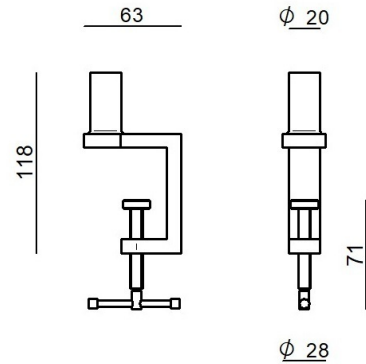

CZ005RLUEZZ

Dati tecnici	
Ambiente installativo	Indoor
Lampadina inclusa	No
Prova del filo incandescente	850°
Montaggio diretto su superfici normalmente infiammabili	No
CE	No
Articolo dimmerabile	No
Orientabilità	No
Basculante	No
Calpestabilità	No
Carrabilità	No
Cavo incluso	No
Resinatura	No
Peso netto	0.3 Kg

Finitura Finitura corpo	
Materiale	Ferro
Colore	Text deep blue (R5011)
Lavorazione	verniciatura

CZ005RLUEZZ

Components

		<p>Torino - Lampada a parete - Lampada da tavolo 230-240 V 32 topLED 7 W DC - 8 W AC</p>	<p>Code <u>CZ003IWH</u></p>
		<p>Torino - Lampada a parete - Lampada da tavolo 230-240 V 32 topLED 7 W DC - 8 W AC</p>	<p>Code <u>CZ003IBB</u></p>
		<p>Torino - Lampada a parete - Lampada da tavolo 230-240 V 32 topLED 7 W DC - 8 W AC</p>	<p>Code <u>CZ003IMG</u></p>
		<p>Torino - Lampada a parete - Lampada da tavolo 230-240 V 32 topLED 7 W DC - 8 W AC</p>	<p>Code <u>CZ003ILU</u></p>
		<p>Torino - Lampada a parete - Lampada da tavolo 230-240 V 32 topLED 7 W DC - 8 W AC</p>	<p>Code <u>CZ003IGB</u></p>
		<p>Torino - Lampada a parete - Lampada da tavolo 230-240 V 32 topLED 7 W DC - 8 W AC</p>	<p>Code <u>CZ003IBE</u></p>