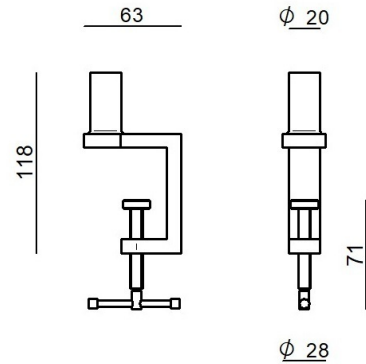

CZ005RGBEZZ

Dati tecnici	
Ambiente installativo	Indoor
Lampadina inclusa	No
Prova del filo incandescente	850°
Montaggio diretto su superfici normalmente infiammabili	No
CE	No
Articolo dimmerabile	No
Orientabilità	No
Basculante	No
Calpestabilità	No
Carrabilità	No
Cavo incluso	No
Resinatura	No
Peso netto	0.3 Kg

Finitura Finitura corpo	
Materiale	Ferro
Colore	Text petrol (R6004)
Lavorazione	verniciatura

CZ005RGBEZZ

Components

		<p>Torino - Lampada a parete - Lampada da tavolo 230-240 V 32 topLED 7 W DC - 8 W AC</p>	<p>Code <u>CZ003IWH</u></p>
		<p>Torino - Lampada a parete - Lampada da tavolo 230-240 V 32 topLED 7 W DC - 8 W AC</p>	<p>Code <u>CZ003IBB</u></p>
		<p>Torino - Lampada a parete - Lampada da tavolo 230-240 V 32 topLED 7 W DC - 8 W AC</p>	<p>Code <u>CZ003IMG</u></p>
		<p>Torino - Lampada a parete - Lampada da tavolo 230-240 V 32 topLED 7 W DC - 8 W AC</p>	<p>Code <u>CZ003ILU</u></p>
		<p>Torino - Lampada a parete - Lampada da tavolo 230-240 V 32 topLED 7 W DC - 8 W AC</p>	<p>Code <u>CZ003IGB</u></p>
		<p>Torino - Lampada a parete - Lampada da tavolo 230-240 V 32 topLED 7 W DC - 8 W AC</p>	<p>Code <u>CZ003IBE</u></p>