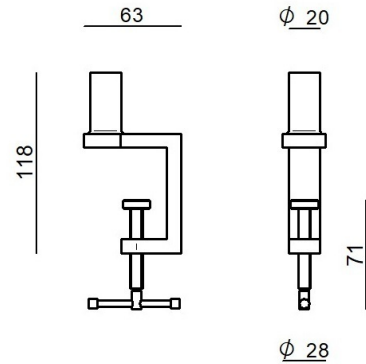

CZ005RBEEZZ

Dati tecnici	
Ambiente installativo	Indoor
Lampadina inclusa	No
Prova del filo incandescente	850°
Montaggio diretto su superfici normalmente infiammabili	No
CE	No
Articolo dimmerabile	No
Orientabilità	No
Basculante	No
Calpestabilità	No
Carrabilità	No
Cavo incluso	No
Resinatura	No
Peso netto	0.3 Kg

Finitura Finitura corpo	
Materiale	Ferro
Colore	Text peach (R3012)
Lavorazione	verniciatura

CZ005RBEEZZ

Components

		<p>Torino - Lampada a parete - Lampada da tavolo 230-240 V 32 topLED 7 W DC - 8 W AC</p>	<p>Code <u>CZ003IWH</u></p>
		<p>Torino - Lampada a parete - Lampada da tavolo 230-240 V 32 topLED 7 W DC - 8 W AC</p>	<p>Code <u>CZ003IBB</u></p>
		<p>Torino - Lampada a parete - Lampada da tavolo 230-240 V 32 topLED 7 W DC - 8 W AC</p>	<p>Code <u>CZ003IMG</u></p>
		<p>Torino - Lampada a parete - Lampada da tavolo 230-240 V 32 topLED 7 W DC - 8 W AC</p>	<p>Code <u>CZ003ILU</u></p>
		<p>Torino - Lampada a parete - Lampada da tavolo 230-240 V 32 topLED 7 W DC - 8 W AC</p>	<p>Code <u>CZ003IGB</u></p>
		<p>Torino - Lampada a parete - Lampada da tavolo 230-240 V 32 topLED 7 W DC - 8 W AC</p>	<p>Code <u>CZ003IBE</u></p>