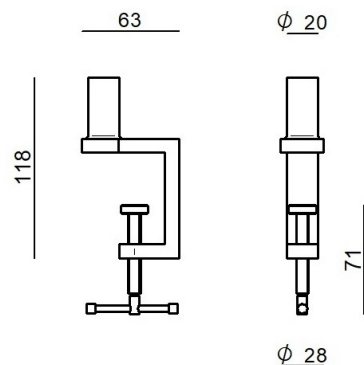

CZ005RBBEZZ

Dati tecnici	
Ambiente installativo	Indoor
Lampadina inclusa	No
Prova del filo incandescente	850°
Montaggio diretto su superfici normalmente infiammabili	No
CE	No
Articolo dimmerabile	No
Orientabilità	No
Basculante	No
Calpestabilità	No
Carrabilità	No
Cavo incluso	No
Resinatura	No
Peso netto	0.300 Kg

Finitura Finitura corpo	
Materiale	Ferro
Colore	Text black (R9005)
Lavorazione	verniciatura

CZ005RBBEZZ

Components

		<p>Torino - Lampada a parete - Lampada da tavolo 230-240 V 32 topLED 7 W DC - 8 W AC</p>	<p>Code <u>CZ003IWH</u></p>
		<p>Torino - Lampada a parete - Lampada da tavolo 230-240 V 32 topLED 7 W DC - 8 W AC</p>	<p>Code <u>CZ003IBB</u></p>
		<p>Torino - Lampada a parete - Lampada da tavolo 230-240 V 32 topLED 7 W DC - 8 W AC</p>	<p>Code <u>CZ003IMG</u></p>
		<p>Torino - Lampada a parete - Lampada da tavolo 230-240 V 32 topLED 7 W DC - 8 W AC</p>	<p>Code <u>CZ003ILU</u></p>
		<p>Torino - Lampada a parete - Lampada da tavolo 230-240 V 32 topLED 7 W DC - 8 W AC</p>	<p>Code <u>CZ003IGB</u></p>
		<p>Torino - Lampada a parete - Lampada da tavolo 230-240 V 32 topLED 7 W DC - 8 W AC</p>	<p>Code <u>CZ003IBE</u></p>