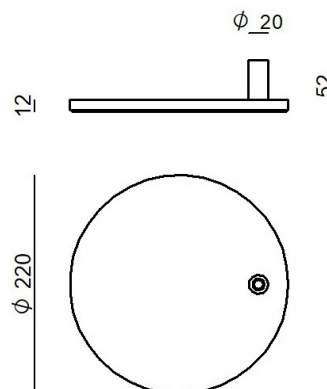

CZ004RWHEZZ

Dati tecnici	
Ambiente installativo	Indoor
Lampadina inclusa	No
Prova del filo incandescente	850°
Montaggio diretto su superfici normalmente infiammabili	No
CE	No
Articolo dimmerabile	No
Orientabilità	No
Basculante	No
Calpestabilità	No
Carrabilità	No
Cavo incluso	No
Resinatura	No
Peso netto	2.960 Kg

Finitura Finitura corpo	
Materiale	Ferro
Colore	Text white (R9003)
Lavorazione	verniciatura

**CZ004RWHEZZ**

**Components**

		<p>Torino - Lampada a parete - Lampada da tavolo   230-240 V   32 topLED 7 W DC - 8 W AC</p>	<p><b>Code</b> <u>CZ003IWH</u></p>
		<p>Torino - Lampada a parete - Lampada da tavolo   230-240 V   32 topLED 7 W DC - 8 W AC</p>	<p><b>Code</b> <u>CZ003IBB</u></p>
		<p>Torino - Lampada a parete - Lampada da tavolo   230-240 V   32 topLED 7 W DC - 8 W AC</p>	<p><b>Code</b> <u>CZ003IMG</u></p>
		<p>Torino - Lampada a parete - Lampada da tavolo   230-240 V   32 topLED 7 W DC - 8 W AC</p>	<p><b>Code</b> <u>CZ003ILU</u></p>
		<p>Torino - Lampada a parete - Lampada da tavolo   230-240 V   32 topLED 7 W DC - 8 W AC</p>	<p><b>Code</b> <u>CZ003IGB</u></p>
		<p>Torino - Lampada a parete - Lampada da tavolo   230-240 V   32 topLED 7 W DC - 8 W AC</p>	<p><b>Code</b> <u>CZ003IBE</u></p>