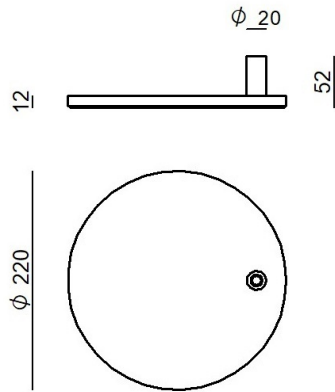

CZ004RMGEZZ

Dati tecnici	
Ambiente installativo	Indoor
Lampadina inclusa	No
Prova del filo incandescente	850°
Montaggio diretto su superfici normalmente infiammabili	No
CE	No
Articolo dimmerabile	No
Orientabilità	No
Basculante	No
Calpestabilità	No
Carrabilità	No
Cavo incluso	No
Resinatura	No
Peso netto	2.960 Kg

Finitura Finitura corpo	
Materiale	Ferro
Colore	Text grey (R7012)
Lavorazione	verniciatura

CZ004RMGEZZ

Components

		<p>Torino - Lampada a parete - Lampada da tavolo 230-240 V 32 topLED 7 W DC - 8 W AC</p>	<p>Code <u>CZ003IWH</u></p>
		<p>Torino - Lampada a parete - Lampada da tavolo 230-240 V 32 topLED 7 W DC - 8 W AC</p>	<p>Code <u>CZ003IBB</u></p>
		<p>Torino - Lampada a parete - Lampada da tavolo 230-240 V 32 topLED 7 W DC - 8 W AC</p>	<p>Code <u>CZ003IMG</u></p>
		<p>Torino - Lampada a parete - Lampada da tavolo 230-240 V 32 topLED 7 W DC - 8 W AC</p>	<p>Code <u>CZ003ILU</u></p>
		<p>Torino - Lampada a parete - Lampada da tavolo 230-240 V 32 topLED 7 W DC - 8 W AC</p>	<p>Code <u>CZ003IGB</u></p>
		<p>Torino - Lampada a parete - Lampada da tavolo 230-240 V 32 topLED 7 W DC - 8 W AC</p>	<p>Code <u>CZ003IBE</u></p>