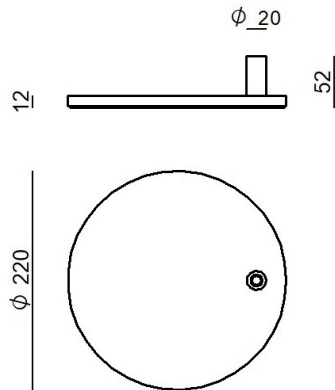

CZ004RLUEZZ

Dati tecnici	
Ambiente installativo	Indoor
Lampadina inclusa	No
Prova del filo incandescente	850°
Montaggio diretto su superfici normalmente infiammabili	No
CE	No
Articolo dimmerabile	No
Orientabilità	No
Basculante	No
Calpestabilità	No
Carrabilità	No
Cavo incluso	No
Resinatura	No
Peso netto	2.960 Kg

Finitura Finitura corpo	
Materiale	Ferro
Colore	Text deep blue (R5011)
Lavorazione	verniciatura

**CZ004RLUEZZ**

**Components**

		<p>Torino - Lampada a parete - Lampada da tavolo   230-240 V   32 topLED 7 W DC - 8 W AC</p>	<p><b>Code</b> <u>CZ003IWH</u></p>
		<p>Torino - Lampada a parete - Lampada da tavolo   230-240 V   32 topLED 7 W DC - 8 W AC</p>	<p><b>Code</b> <u>CZ003IBB</u></p>
		<p>Torino - Lampada a parete - Lampada da tavolo   230-240 V   32 topLED 7 W DC - 8 W AC</p>	<p><b>Code</b> <u>CZ003IMG</u></p>
		<p>Torino - Lampada a parete - Lampada da tavolo   230-240 V   32 topLED 7 W DC - 8 W AC</p>	<p><b>Code</b> <u>CZ003ILU</u></p>
		<p>Torino - Lampada a parete - Lampada da tavolo   230-240 V   32 topLED 7 W DC - 8 W AC</p>	<p><b>Code</b> <u>CZ003IGB</u></p>
		<p>Torino - Lampada a parete - Lampada da tavolo   230-240 V   32 topLED 7 W DC - 8 W AC</p>	<p><b>Code</b> <u>CZ003IBE</u></p>