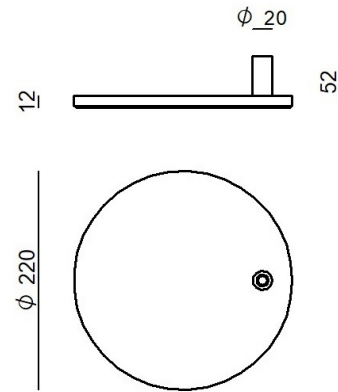

CZ004RGBEZZ

Dati tecnici	
Ambiente installativo	Indoor
Lampadina inclusa	No
Prova del filo incandescente	850°
Montaggio diretto su superfici normalmente infiammabili	No
CE	No
Articolo dimmerabile	No
Orientabilità	No
Basculante	No
Calpestabilità	No
Carrabilità	No
Cavo incluso	No
Resinatura	No
Peso netto	2.960 Kg

Finitura Finitura corpo	
Materiale	Ferro
Colore	Text petrol (R6004)
Lavorazione	verniciatura

CZ004RGBEZZ

Components

		<p>Torino - Lampada a parete - Lampada da tavolo 230-240 V 32 topLED 7 W DC - 8 W AC</p>	<p>Code <u>CZ003IWH</u></p>
		<p>Torino - Lampada a parete - Lampada da tavolo 230-240 V 32 topLED 7 W DC - 8 W AC</p>	<p>Code <u>CZ003IBB</u></p>
		<p>Torino - Lampada a parete - Lampada da tavolo 230-240 V 32 topLED 7 W DC - 8 W AC</p>	<p>Code <u>CZ003IMG</u></p>
		<p>Torino - Lampada a parete - Lampada da tavolo 230-240 V 32 topLED 7 W DC - 8 W AC</p>	<p>Code <u>CZ003ILU</u></p>
		<p>Torino - Lampada a parete - Lampada da tavolo 230-240 V 32 topLED 7 W DC - 8 W AC</p>	<p>Code <u>CZ003IGB</u></p>
		<p>Torino - Lampada a parete - Lampada da tavolo 230-240 V 32 topLED 7 W DC - 8 W AC</p>	<p>Code <u>CZ003IBE</u></p>