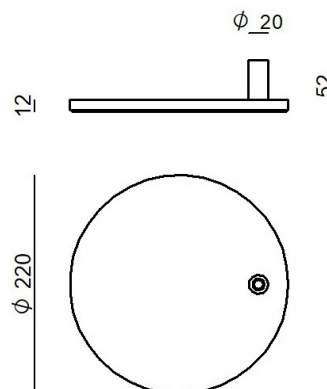

CZ004RBBEZZ

Dati tecnici	
Ambiente installativo	Indoor
Lampadina inclusa	No
Prova del filo incandescente	850°
Montaggio diretto su superfici normalmente infiammabili	No
CE	No
Articolo dimmerabile	No
Orientabilità	No
Basculante	No
Calpestabilità	No
Carrabilità	No
Cavo incluso	No
Resinatura	No
Peso netto	2.960 Kg

Finitura Finitura corpo	
Materiale	Ferro
Colore	Text black (R9005)
Lavorazione	verniciatura

CZ004RBBEZZ

Components

		<p>Torino - Lampada a parete - Lampada da tavolo 230-240 V 32 topLED 7 W DC - 8 W AC</p>	<p>Code <u>CZ003IWH</u></p>
		<p>Torino - Lampada a parete - Lampada da tavolo 230-240 V 32 topLED 7 W DC - 8 W AC</p>	<p>Code <u>CZ003IBB</u></p>
		<p>Torino - Lampada a parete - Lampada da tavolo 230-240 V 32 topLED 7 W DC - 8 W AC</p>	<p>Code <u>CZ003IMG</u></p>
		<p>Torino - Lampada a parete - Lampada da tavolo 230-240 V 32 topLED 7 W DC - 8 W AC</p>	<p>Code <u>CZ003ILU</u></p>
		<p>Torino - Lampada a parete - Lampada da tavolo 230-240 V 32 topLED 7 W DC - 8 W AC</p>	<p>Code <u>CZ003IGB</u></p>
		<p>Torino - Lampada a parete - Lampada da tavolo 230-240 V 32 topLED 7 W DC - 8 W AC</p>	<p>Code <u>CZ003IBE</u></p>