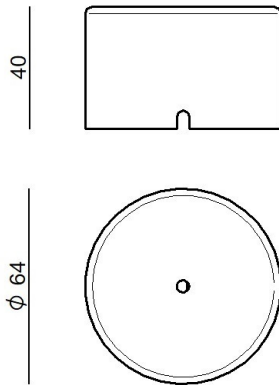

Coprifilo  
**CA106RWHEZZ**

Dati tecnici	
Codice	CA106RWHEZZ
Tipo Accessorio	Coprifilo

Finitura	
Materiale	alluminio
Colore	Text white (R9003)
Lavorazione	verniciatura